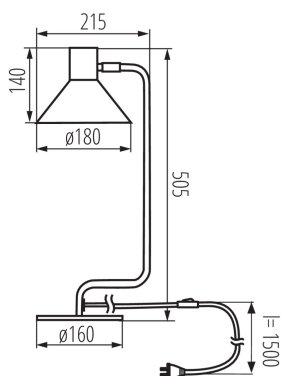

Kanlux

34475 NEDIA E14 B

Настольная лампа

Date of issue: 19.07.2022, 10:48

Мы оставляем за собой право на внесение технических изменений. Данные, содержащиеся в этом материале, не имеют юридически обязательной силы.

Фотометрия: результаты, полученные при тестировании конкретного экземпляра.

RU