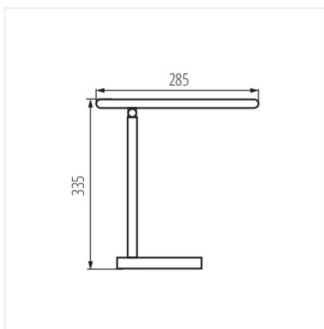

ATERO LED W

ATERO LED