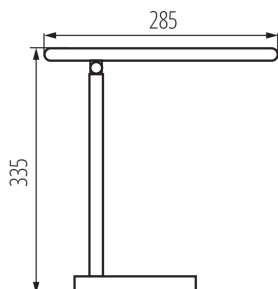

Kanlux

34471 ATERO LED W

Настольная лампа LED

Количество циклов включения/выключения: ≥ 15000

Материал корпуса: пластмасса

Вид соединения: Кабель со штекером

Время разгорания лампы [с]: ≤ 1

Время зажигания лампы [с]: $\leq 0,5$

Диапазон горизонтальной регулировки светильника [°]: 180

Диапазон вертикальной регулировки светильника [°]: 185

Степень защиты IP: 20

ДАННЫЕ ЛОГИСТИКИ:

Единица измерения: штука

Как упаковано: 12

Количество штук в промежуточной упаковке: 1

Количество штук в групповой упаковке: 12

Вес нетто единицы [г]: 632

Граматура [г]: 820

Длина потребительской упаковки [см]: 14

Ширина потребительской упаковки [см]: 6

Высота потребительской упаковки [см]: 36

Вес коробки [кг]: 9.84

Ширина коробки [см]: 26

Высота коробки [см]: 38

Длина коробки [см]: 42

Объем коробки [м³]: 0.041496