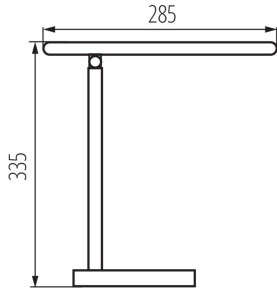

Kanlux

34470 ATERO LED B

Настольная лампа LED

Количество циклов включения/выключения: ≥ 15000

Материал корпуса: пластмасса

Вид соединения: Кабель со штекером

Время разгорания лампы [с]: ≤ 1

Время зажигания лампы [с]: $\leq 0,5$

Диапазон горизонтальной регулировки светильника [°]: 180

Диапазон вертикальной регулировки светильника [°]: 185

Степень защиты IP: 20

ДАННЫЕ ЛОГИСТИКИ:

Единица измерения: штука

Как упаковано: 12

Количество штук в промежуточной упаковке: 1

Количество штук в групповой упаковке: 12

Вес нетто единицы [г]: 632

Граматура [г]: 820

Длина потребительской упаковки [см]: 14

Ширина потребительской упаковки [см]: 6

Высота потребительской упаковки [см]: 36

Вес коробки [кг]: 9.84

Ширина коробки [см]: 26

Высота коробки [см]: 38

Длина коробки [см]: 42

Объем коробки [м³]: 0.041496