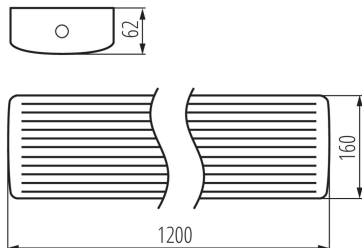

Kanlux

33891 MEBA LED 22-40W NW/WW

Линейный светодиодный светильник