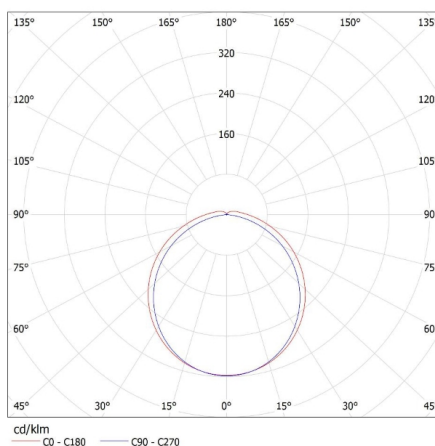

ДОПОЛНИТЕЛЬНЫЕ СВЕДЕНИЯ:

- 5 лет Гарантии на условиях гарантийного заявления, доступного на веб-сайте

KANLUX S.A. (kat 33891) MEBA LED 22-40W NW/WW (22W) / LDC (Polar)