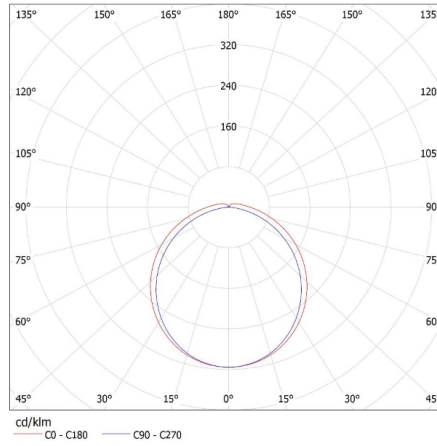

Kanlux

33891 MEBA LED 22-40W NW/WW

Линейный светодиодный светильник

KANLUX S.A. (kat 33891) MEBA LED 22-40W NW/WW (40W) / LDC (Polar)

Luminaire: KANLUX S.A. (kat 33891) MEBA LED 22-40W NW/WW (40W)
Lamps: 1 x MEBA LED 40W/WW

Date of issue: 25.02.2022, 21:06

Мы оставляем за собой право на внесение технических изменений. Данные, содержащиеся в этом материале, не имеют юридически обязательной силы.

Фотометрия: результаты, полученные при тестировании конкретного экземпляра.

RU