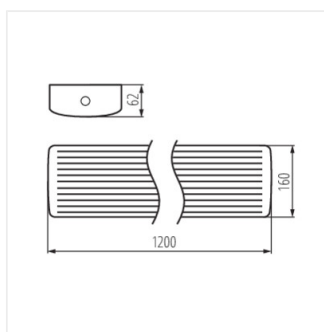

MEBA LED 22-40W NW/WW

MEBA LED 22-40W NW/WW