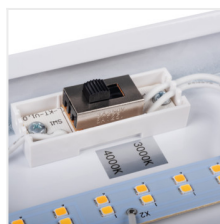

Kanlux

MEBA LED

Oprawa liniowa LED

[V] 220-240 AC	[Hz] 50	≥30000	50000	ellipse ≤ 60 MacAdam	Ra 80	SMD
		IP 20		°C 5+25		
[mm²] 0,75-2	m 0,5m					

MEBA LED 12-20W NW/WW

MEBA LED 12-20W NW/WW	33890	12/20 1350(WW) 1500(NW) / 2200(WW) 2300(NW)	3000/4000	120	biały
MEBA LED 22-40W NW/WW	33891	22/40 2500(WW) 2700(NW) / 4200(WW) 4400(NW)	3000/4000	120	biały

Kanlux MEBA LED to seria opraw natynkowych, która uzupełnia popularną rodzinę opraw Kanlux MEBA. Do wyboru mamy modele o długości 610mm (12/20W) i 1200mm (22/40W), każdy z nich to dwie moce i dwie barwy światła (3000/4000K) w jednej obudowie. Kanlux MEBA LED to wysoka skuteczność świetlna (do 125lm/W), trwałość 50.000h i 5 lat gwarancji. Dodatkowym atutem tych opraw jest trwałość, ryflowany klosz z PC...

- 5 lat Gwarancji na warunkach oświadczenia gwarancyjnego, dostępnego na stronie internetowej
- Materiał obudowy: stal
- Materiał klosza: PC

MEBA LED

Oprawa liniowa LED

MEBA LED 12-20W NW/WW

MEBA LED 22-40W NW/WW