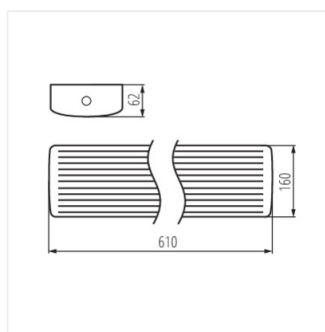

- 5 lat Gwarancji na warunkach oświadczenia gwarancyjnego, dostępnego na stronie internetowej
- Materiał obudowy: stal
- Materiał klosza: PC

MEBA LED

Oprawa liniowa LED

MEBA LED 12-20W NW/WW

MEBA LED 22-40W NW/WW