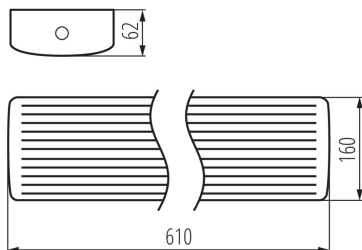

Kanlux

33890 MEBA LED 12-20W NW/WW

Линейный светодиодный светильник