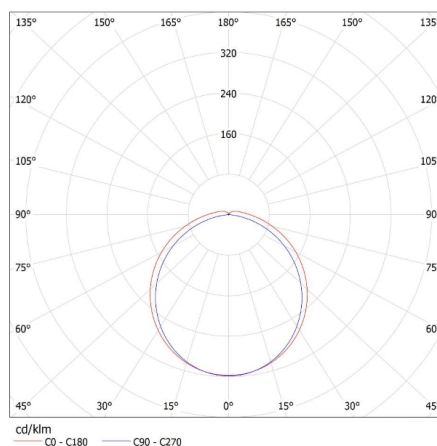

ДОПОЛНИТЕЛЬНЫЕ СВЕДЕНИЯ:

- 5 лет Гарантии на условиях гарантийного заявления, доступного на веб-сайте

KANLUX S.A. (kat 33890) MEBA LED 12-20W NW/WW (12W) / LDC (Polar)