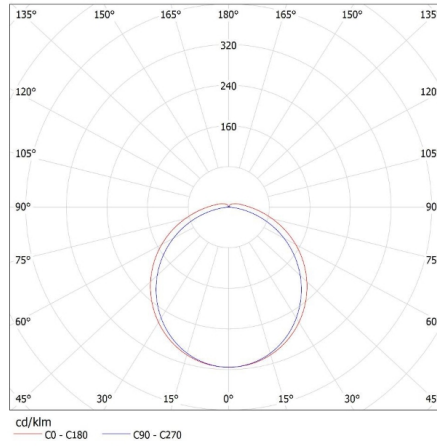

Kanlux

33890 MEBA LED 12-20W NW/WW

Линейный светодиодный светильник

KANLUX S.A. (kat 33890) MEBA LED 12-20W NW/WW (20W) / LDC (Polar)

Luminaire: KANLUX S.A. (kat 33890) MEBA LED 12-20W NW/WW (20W)
Lamps: 1 x MEBA LED 20W WW

Date of issue: 25.02.2022, 21:06

Мы оставляем за собой право на внесение технических изменений. Данные, содержащиеся в этом материале, не имеют юридически обязательной силы.

Фотометрия: результаты, полученные при тестировании конкретного экземпляра.

RU