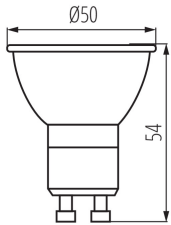

iQ-LED

Kanlux

iQ-LED
LIFE

Kanlux

33765 IQ-LED L GU10 4,8W-NW

Светодиодный источник света

индекс цветопередачи: 90

Цоколь: GU10

Номинальный срок службы лампы [ч]: 25000

Количество циклов включения/выключения: ≥ 40000

Номинальный угол излучения [°]: 100

Номинальный ток лампы [mA]: 41

Годовое потребление электроэнергии [кВтч]/1000 ч: 5

Световая отдача лампы [лм/Вт]: 102

Индикатор преждевременного выхода лампы из строя:

<5% по 1000h

Декларация об эквивалентности в отношении

мощности [Вт]: 49

пиковая сила света [кд]: 230

Форма источника света: spot

ДАННЫЕ ЛОГИСТИКИ:

Как упаковано: 20

Количество штук в промежуточной упаковке: 20

Количество штук в групповой упаковке: 100

Вес нетто единицы [г]: 46

Граматура [г]: 69.6

Длина потребительской упаковки [см]: 5

Ширина потребительской упаковки [см]: 5

Высота потребительской упаковки [см]: 7.5

Вес коробки [кг]: 6.96

Ширина коробки [см]: 29.5

Высота коробки [см]: 18.5

Длина коробки [см]: 57.5

Объем коробки [м³]: 0.031381

ДОПОЛНИТЕЛЬНЫЕ СВЕДЕНИЯ:

- 5 лет Гарантии на условиях гарантийного заявления, доступного на веб-сайте