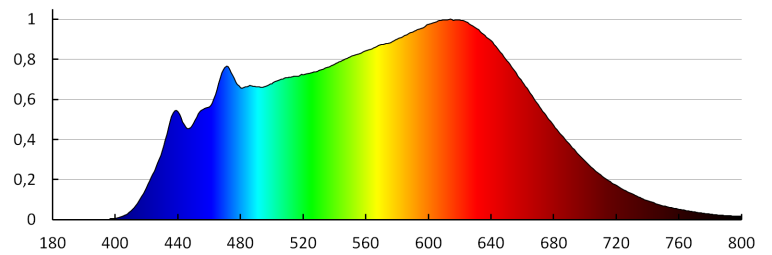

33765 IQ-LED L GU10 4,8W-NW

Светодиодный источник света

KANLUX S.A. (kat 33765) IQ-LED L GU10 4,8W-NW / LDC (Polar)