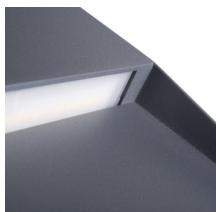

## 33752 DULI LED 6,5W-NW-L-GR

Настенный светильник

5905339337528

IP  
54

MODERN  
design

LED  
technology

Светильники фасадные Kanlux DULI LED - серия накладных уличных светильников. Современный геометрический дизайн в простой форме придает этой серии универсальный характер. Другими их преимуществами являются матовая поверхность графитового цвета и самая популярная цветовая температура для архитектурных светильников (4000K). Kanlux DULI LED служит декоративным акцентным освещением, освещающим и украшающим не только пространство вокруг здания, но и создавая безопасную атмосферу экстерьера здания. Навесные светодиодные светильники серии DULI LED питаются напряжением 230 В без дополнительных трансформирующих устройств.