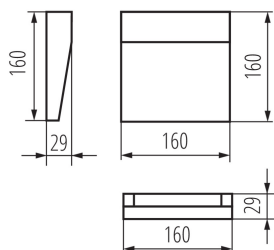

Kanlux

33752 DULI LED 6,5W-NW-L-GR

Настенный светильник

5905339337528

IP
54

MODERN
design

LED
technology

Светильники фасадные Kanlux DULI LED - серия накладных уличных светильников. Современный геометрический дизайн в простой форме придает этой серии универсальный характер. Другими их преимуществами являются матовая поверхность графитового цвета и самая популярная цветовая температура для архитектурных светильников (4000K). Kanlux DULI LED служит декоративным акцентным освещением, освещающим и украшающим не только пространство вокруг здания, но и создавая безопасную атмосферу экстерьера здания. Навесные светодиодные светильники серии DULI LED питаются напряжением 230 В без дополнительных трансформирующих устройств.

ОБЩИЕ ДАННЫЕ:

Цвет: антрацит

Место монтажа: для установки на стене

Место использования: внутри и снаружи

Минимальное расстояние от освещенного объекта: 0,2m

Возможность взаимодействия с диммером: нет

Шкала цветов RAL: 7016

Ширина [мм]: 160

Высота [мм]: 160

Глубина [мм]: 29

Встроенный светодиодный источник света: да

ТЕХНИЧЕСКИЕ ПАРАМЕТРЫ:

Номинальное напряжение [В]: 220-240 AC

Номинальная частота [Гц]: 50

Максимальная мощность [Вт]: 6,5

Класс защиты от поражения электрическим током: I

Вид светодиода: LED SMD

Световой поток [лм]: 270

Цветность света: белая

коррелированная цветовая температура [K]: 4000

однородность цвета в эллипсах макадама : ≤6

индекс цветопередачи: 80

Срок службы [ч]: 30000

Количество циклов включения/выключения: ≥25000

Диапазон температуры окружающей среды, воздействию которой может подвергаться изделие [°C]: -15÷35

Материал корпуса: сплав алюминия

Материал защитного стекла: PC

Date of issue: 08.11.2021, 16:04

Мы оставляем за собой право на внесение технических изменений. Данные, содержащиеся в этом материале, не имеют юридической обязательной силы.

Фотометрия: результаты, полученные при тестировании конкретного экземпляра.

RU