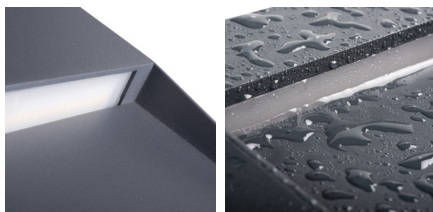

## 33750 DULI LED 4W-NW-L-GR

Настенный светильник

5905339337504

IP  
54

MO  
DE  
RN  
design

LED  
technology

Светильники фасадные Kanlux DULI LED - серия накладных уличных светильников. Современный геометрический дизайн в простой форме придает этой серии универсальный характер. Другими их преимуществами являются матовая поверхность графитового цвета и самая популярная цветовая температура для архитектурных светильников (4000K). Kanlux DULI LED служит декоративным акцентным освещением, освещающим и украшающим не только пространство вокруг здания, но и создавая безопасную атмосферу экстерьера здания. Навесные светодиодные светильники серии DULI LED питаются напряжением 230 В без дополнительных трансформирующих устройств.