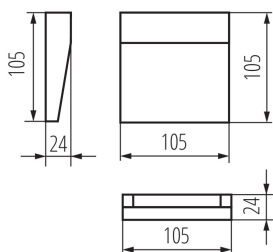

Kanlux

33750 DULI LED 4W-NW-L-GR

Настенный светильник

5905339337504

IP
54

MO
DE
RN
design

LED
technology

Светильники фасадные Kanlux DULI LED - серия накладных уличных светильников. Современный геометрический дизайн в простой форме придает этой серии универсальный характер. Другими их преимуществами являются матовая поверхность графитового цвета и самая популярная цветовая температура для архитектурных светильников (4000K). Kanlux DULI LED служит декоративным акцентным освещением, освещающим и украшающим не только пространство вокруг здания, но и создавая безопасную атмосферу экстерьера здания. Навесные светодиодные светильники серии DULI LED питаются напряжением 230 В без дополнительных трансформирующих устройств.

ОБЩИЕ ДАННЫЕ:

Цвет: антрацит

Место монтажа: для установки на стене

Место использования: внутри и снаружи

Минимальное расстояние от освещенного объекта: 0,2m

Возможность взаимодействия с диммером: нет

Шкала цветов RAL: 7016

Ширина [мм]: 105

Высота [мм]: 105

Глубина [мм]: 24

Встроенный светодиодный источник света: да

ТЕХНИЧЕСКИЕ ПАРАМЕТРЫ:

Номинальное напряжение [В]: 220-240 AC

Номинальная частота [Гц]: 50

Максимальная мощность [Вт]: 4

Класс защиты от поражения электрическим током: I

Вид светодиода: LED SMD

Световой поток [лм]: 100

Цветность света: белая

коррелированная цветовая температура [K]: 4000

однородность цвета в эллипсах макадама : ≤6

индекс цветопередачи: 80

Срок службы [ч]: 30000

Количество циклов включения/выключения: ≥25000

Световая отдача лампы [лм/Вт]: 25

Диапазон температуры окружающей среды, воздействию которой может подвергаться изделие [°C]: -15÷35

Материал корпуса: сплав алюминия

Date of issue: 08.11.2021, 16:06

Мы оставляем за собой право на внесение технических изменений. Данные, содержащиеся в этом материале, не имеют юридической обязательной силы.

Фотометрия: результаты, полученные при тестировании конкретного экземпляра.

RU