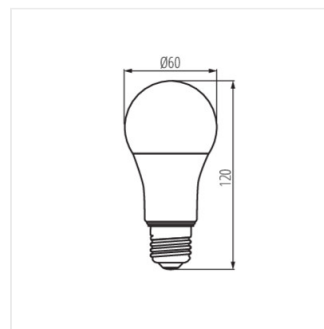

## IQ-LED A60

Źródło światła LED

IQ-LED A60 7,2W-NW

IQ-LED A60 9,6W-NW

IQ-LED A60 9,6W-CW

IQ-LED A60 13,5W-CW

IQ-LED A60 7,2W

IQ-LED A60 9,6W