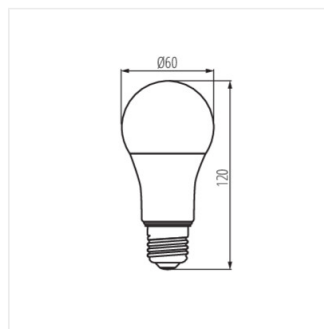

## IQ-LED A60

Źródło światła LED

IQ-LED A60 7,2W-NW

IQ-LED A60 9,6W-NW

IQ-LED A60 9,6W-CW

IQ-LED A60 13,5W-CW

IQ-LED A60 7,2W

IQ-LED A60 9,6W