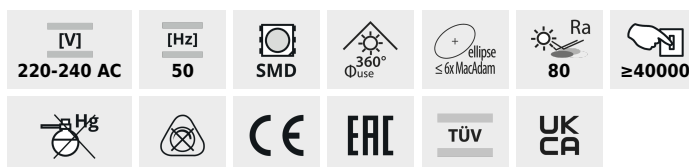

### Źródło światła LED

IQ-LED A60 7,2W-NW

	<b>PN</b>	W	lm	lm/Φuse	Tc [K]	°	h	Base	Efficacy
IQ-LED A60 7,2W-NW	<b>33714</b>	7,2	60	820	4000	220	25000	E27	E
IQ-LED A60 9,6W-NW	<b>33717</b>	9,6	75	1060	4000	220	25000	E27	E
IQ-LED A60 9,6W-CW	<b>33718</b>	9,6	75	1060	6500	220	25000	E27	E
IQ-LED A60 13,5W-CW	<b>33721</b>	13,5	102	1560	6500	220	15000	E27	E