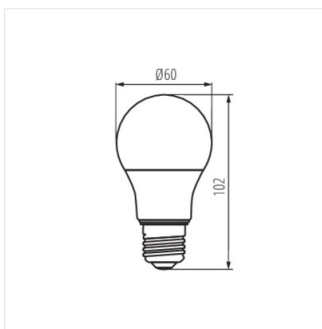

## IQ-LED A60

Źródło światła LED

IQ-LED A60 7,2W-NW

IQ-LED A60 9,6W-NW

IQ-LED A60 9,6W-CW

IQ-LED A60 13,5W-CW

IQ-LED A60 7,2W

IQ-LED A60 9,6W