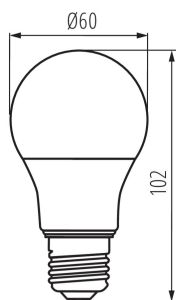

33713 IQ-LED A60 7,2W-WW

Светодиодный источник света

5905339337139

Светодиодные лампочки Kanlux IQ-LED означает фотобиологическую безопасность, приятную для глаз цветовую температуру и надежность, а классическом дизайне колбы А60. Лампы IQ-LED обеспечивают полный комфорт использования и безопасность, что подтверждено сертификатом TÜV Rheinland.

ОБЩИЕ ДАННЫЕ:

Цвет: белый

Лампа предназначена для акцентного освещения: не применяется

Возможность взаимодействия с диммером: нет

Ширина [мм]: 60

Высота [мм]: 102

Диаметр [мм]: 60

Глубина [мм]: 60

Содержание ртути: нет

ТЕХНИЧЕСКИЕ ПАРАМЕТРЫ:

Номинальное напряжение [В]: 220-240 AC

Номинальная частота [Гц]: 50

Номинальная мощность [Вт]: 7.2

Материал: пластмасса

Материал плафона: пластмасса

Источник света: A60

Вид светодиода: LED SMD

Номинальный общий световой поток [лм]: 806

Полезный световой поток источника света Ф_{use} [лм]: 806

Полезный световой поток источника света Ф_{use} [лм]: в шаре (360°)

Цветность света: тепло-белый

коррелированная цветовая температура [К]: 2700

однородность цвета в эллипсах макадама: ≤6

индекс цветопередачи: 80

Цоколь: E27

Номинальный срок службы лампы [ч]: 25000

Количество циклов включения/выключения: ≥40000

Номинальный угол излучения [°]: 220

Номинальный угол излучения [°]: 220

Номинальный ток лампы [мА]: 44