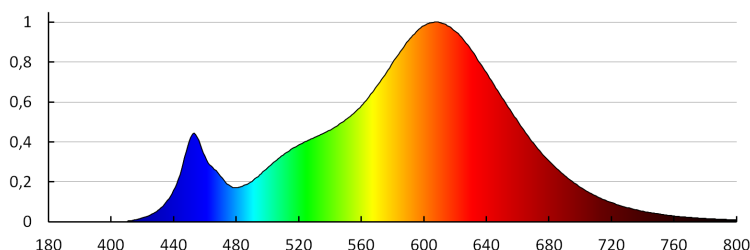

Ширина потребительской упаковки [см]: 6

Высота потребительской упаковки [см]: 10

Вес коробки [кг]: 6.12

Ширина коробки [см]: 32

Высота коробки [см]: 25.5

Длина коробки [см]: 64.5

Объем коробки [м³]: 0.052632