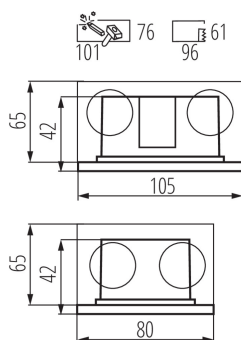

Kanlux

33695 GLASI LED 3W P NW-GR

Встраиваемый светильник

5905339336958

Подсветки лестницы Kanlux GLASI LED — это серия встраиваемых светильников с подключением 220 вольт и мощностью 3 ватта. Простая прямоугольная форма и три цвета корпуса (черный, графитовый и белый) делают светодиодные светильники Kanlux GLASI идеально подходящими для освещения стен, фасадов зданий и лестниц (как в квартирах, так и в общественных местах), придавая им неповторимый характер. Стеклопанель с степенью защиты IP44 позволит подчеркнуть вашу индивидуальность и сделает передвижение в темное время суток более безопасным.

ОБЩИЕ ДАННЫЕ:

Цвет: графитовый

Место монтажа: для встраиваемой установки в стене

Место использования: внутри и снаружи

Минимальное расстояние от освещенного объекта: 0,1m

Возможность взаимодействия с диммером: нет

Монтажная коробка включена в комплект поставки: да

Сменный источник света: нет

Изделие не подходит для покрытия теплоизоляционным материалом: да

Длина [мм]: 105

Ширина [мм]: 80

Высота [мм]: 42

Монтажное отверстие [мм]: 96x61

Глубина [мм]: 42

Встроенный светодиодный источник света: да

ТЕХНИЧЕСКИЕ ПАРАМЕТРЫ:

Номинальное напряжение [В]: 220-240 AC

Номинальная частота [Гц]: 50

Максимальная мощность [Вт]: 3

Класс защиты от поражения электрическим током: II

Вид светодиода: LED SMD

Световой поток [лм]: 140

Полезный световой поток источника света Φ_{use} [лм]: 140

Цветность света: белая

коррелированная цветовая температура [K]: 4000

однородность цвета в эллипсах макадама : 6

индекс цветопередачи: 80

Срок службы [ч]: 30000

Date of issue: 25.02.2022, 20:57

Мы оставляем за собой право на внесение технических изменений. Данные, содержащиеся в этом материале, не имеют юридической обязательной силы.

Фотометрия: результаты, полученные при тестировании конкретного экземпляра.

RU