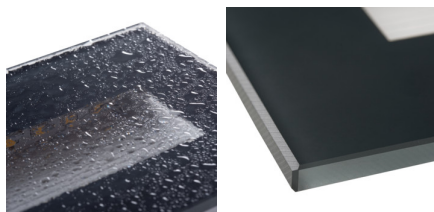

Kanlux

33695 GLASI LED 3W P NW-GR

Встраиваемый светильник

5905339336958

Подсветки лестницы Kanlux GLASI LED — это серия встраиваемых светильников с подключением 220 вольт и мощностью 3 ватта. Простая прямоугольная форма и три цвета корпуса (черный, графитовый и белый) делают светодиодные светильники Kanlux GLASI идеально подходящими для освещения стен, фасадов зданий и лестниц (как в квартирах, так и в общественных местах), придавая им неповторимый характер. Стеклопанель с степенью защиты IP44 позволит подчеркнуть вашу индивидуальность и сделает передвижение в темное время суток более безопасным.

ОБЩИЕ ДАННЫЕ:

Цвет: графитовый

Место монтажа: для встраиваемой установки в стене

Место использования: внутри и снаружи

Минимальное расстояние от освещенного объекта: 0,1m

Возможность взаимодействия с диммером: нет

Монтажная коробка включена в комплект поставки: да

Сменный источник света: нет

Изделие не подходит для покрытия теплоизоляционным материалом: да

Длина [мм]: 105

Ширина [мм]: 80

Высота [мм]: 42

Монтажное отверстие [мм]: 96x61

Фотометрия: результаты, полученные при тестировании конкретного экземпляра.

RU

33695 GLASI LED 3W P NW-GR

Встраиваемый светильник

Количество циклов включения/выключения: 15000
Угол свечения [°]: 120
Световая отдача лампы [лм/Вт]: 47
Диапазон температуры окружающей среды, воздействию которой может подвергаться изделие [°C]: -10 : 35
Материал корпуса: сплав алюминия
Материал панели/рамки: PC
Материал защитного стекла: стекло
Степень защиты IP: 44