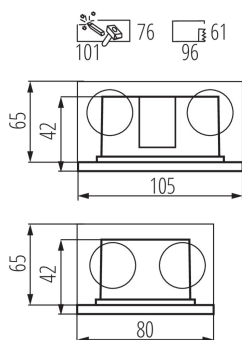

Kanlux

33694 GLASI LED 3W P NW-B

Встраиваемый светильник

5905339336941

IP
44

MO
DE
RN
design

LED
technology

Подсветки лестницы Kanlux GLASI LED — это серия встраиваемых светильников с подключением 220 вольт и мощностью 3 ватта. Простая прямоугольная форма и три цвета корпуса (черный, графитовый и белый) делают светодиодные светильники Kanlux GLASI идеально подходящими для освещения стен, фасадов зданий и лестниц (как в квартирах, так и в общественных местах), придавая им неповторимый характер. Стеклопанель с степенью защиты IP44 позволит подчеркнуть вашу индивидуальность и сделает передвижение в темное время суток более безопасным.

ОБЩИЕ ДАННЫЕ:

Цвет: черный

Место монтажа: для встраиваемой установки в стене

Место использования: внутри и снаружи

Минимальное расстояние от освещенного объекта: 0,1m

Возможность взаимодействия с диммером: нет

Монтажная коробка включена в комплект поставки: да

Сменный источник света: нет

Изделие не подходит для покрытия теплоизоляционным материалом: да

Длина [мм]: 105

Ширина [мм]: 80

Высота [мм]: 42

Монтажное отверстие [мм]: 96x61

Глубина [мм]: 42

Встроенный светодиодный источник света: да

ТЕХНИЧЕСКИЕ ПАРАМЕТРЫ:

Номинальное напряжение [В]: 220-240 AC

Номинальная частота [Гц]: 50

Максимальная мощность [Вт]: 3

Класс защиты от поражения электрическим током: II

Вид светодиода: LED SMD

Световой поток [лм]: 140

Полезный световой поток источника света Φ_{use} [лм]: 250

Цветность света: белая

коррелированная цветовая температура [K]: 4000

однородность цвета в эллипсах макадама : 6

индекс цветопередачи: 80

Срок службы [ч]: 30000

Date of issue: 25.02.2022, 20:56

Мы оставляем за собой право на внесение технических изменений. Данные, содержащиеся в этом материале, не имеют юридической обязательной силы.

Фотометрия: результаты, полученные при тестировании конкретного экземпляра.

RU