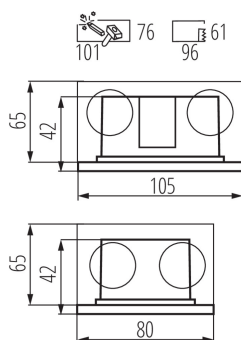

Kanlux

33692 GLASI LED 3W P WW-GR

Встраиваемый светильник

5905339336927

Подсветки лестницы Kanlux GLASI LED — это серия встраиваемых светильников с подключением 220 вольт и мощностью 3 ватта. Простая прямоугольная форма и три цвета корпуса (черный, графитовый и белый) делают светодиодные светильники Kanlux GLASI идеально подходящими для освещения стен, фасадов зданий и лестниц (как в квартирах, так и в общественных местах), придавая им неповторимый характер. Стеклопанель с степенью защиты IP44 позволит подчеркнуть вашу индивидуальность и сделает передвижение в темное время суток более безопасным.

ОБЩИЕ ДАННЫЕ:

Цвет: графитовый

Место монтажа: для встраиваемой установки в стене

Место использования: внутри и снаружи

Минимальное расстояние от освещенного объекта: 0,1m

Возможность взаимодействия с диммером: нет

Монтажная коробка включена в комплект поставки: да

Сменный источник света: нет

Изделие не подходит для покрытия теплоизоляционным материалом: да

Длина [мм]: 105

Ширина [мм]: 80

Высота [мм]: 42

Монтажное отверстие [мм]: 96x61

Глубина [мм]: 42

Встроенный светодиодный источник света: да

ТЕХНИЧЕСКИЕ ПАРАМЕТРЫ:

Номинальное напряжение [В]: 220-240 AC

Номинальная частота [Гц]: 50

Максимальная мощность [Вт]: 3

Класс защиты от поражения электрическим током: II

Вид светодиода: LED SMD

Световой поток [лм]: 130

Полезный световой поток источника света Φ_{use} [лм]: 235

Цветность света: тепло-белый

коррелированная цветовая температура [K]: 3000

однородность цвета в эллипсах макадама : 6

индекс цветопередачи: 80

Срок службы [ч]: 30000

Date of issue: 25.02.2022, 20:57

Мы оставляем за собой право на внесение технических изменений. Данные, содержащиеся в этом материале, не имеют юридической обязательной силы.

Фотометрия: результаты, полученные при тестировании конкретного экземпляра.

RU