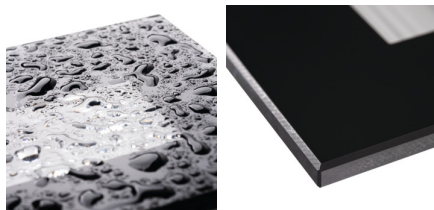

Kanlux

33691 GLASI LED 3W P WW-B

Встраиваемый светильник

5905339336910

Подсветки лестницы Kanlux GLASI LED — это серия встраиваемых светильников с подключением 220 вольт и мощностью 3 ватта. Простая прямоугольная форма и три цвета корпуса (черный, графитовый и белый) делают светодиодные светильники Kanlux GLASI идеально подходящими для освещения стен, фасадов зданий и лестниц (как в квартирах, так и в общественных местах), придавая им неповторимый характер. Стеклопанель с степенью защиты IP44 позволит подчеркнуть вашу индивидуальность и сделает передвижение в темное время суток более безопасным.

ОБЩИЕ ДАННЫЕ:

Цвет: черный

Место монтажа: для встраиваемой установки в стене

Место использования: внутри и снаружи

Минимальное расстояние от освещенного объекта: 0,1m

Возможность взаимодействия с диммером: нет

Фотометрия: результаты, полученные при тестировании конкретного экземпляра.

RU

Kanlux

33691 GLASI LED 3W P WW-B

Встраиваемый светильник

Количество циклов включения/выключения: 15000
Угол свечения [°]: 120
Световая отдача лампы [лм/Вт]: 43
Диапазон температуры окружающей среды, воздействию которой может подвергаться изделие [°C]: -10 : 35
Материал корпуса: сплав алюминия
Материал панели/рамки: PC
Материал защитного стекла: стекло
Степень защиты IP: 44