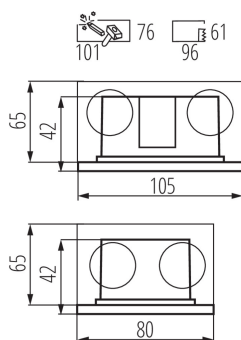

Kanlux

33691 GLASI LED 3W P WW-B

Встраиваемый светильник

5905339336910

Подсветки лестницы Kanlux GLASI LED — это серия встраиваемых светильников с подключением 220 вольт и мощностью 3 ватта. Простая прямоугольная форма и три цвета корпуса (черный, графитовый и белый) делают светодиодные светильники Kanlux GLASI идеально подходящими для освещения стен, фасадов зданий и лестниц (как в квартирах, так и в общественных местах), придавая им неповторимый характер. Стеклопанель с степенью защиты IP44 позволит подчеркнуть вашу индивидуальность и сделает передвижение в темное время суток более безопасным.

ОБЩИЕ ДАННЫЕ:

Цвет: черный

Место монтажа: для встраиваемой установки в стене

Место использования: внутри и снаружи

Минимальное расстояние от освещенного объекта: 0,1m

Возможность взаимодействия с диммером: нет

Монтажная коробка включена в комплект поставки: да

Сменный источник света: нет

Изделие не подходит для покрытия теплоизоляционным материалом: да

Длина [мм]: 105

Ширина [мм]: 80

Высота [мм]: 42

Монтажное отверстие [мм]: 96x61

Глубина [мм]: 42

Встроенный светодиодный источник света: да

ТЕХНИЧЕСКИЕ ПАРАМЕТРЫ:

Номинальное напряжение [В]: 220-240 AC

Номинальная частота [Гц]: 50

Максимальная мощность [Вт]: 3

Класс защиты от поражения электрическим током: II

Вид светодиода: LED SMD

Световой поток [лм]: 130

Полезный световой поток источника света Φ_{use} [лм]: 235

Цветность света: тепло-белый

коррелированная цветовая температура [K]: 3000

однородность цвета в эллипсах макадама : 6

индекс цветопередачи: 80

Срок службы [ч]: 30000

Date of issue: 25.02.2022, 20:57

Мы оставляем за собой право на внесение технических изменений. Данные, содержащиеся в этом материале, не имеют юридической обязательной силы.

Фотометрия: результаты, полученные при тестировании конкретного экземпляра.

RU