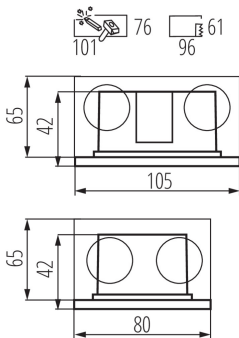

Kanlux

33690 GLASI LED 3W P WW-W

Встраиваемый светильник

5905339336903

IP
44

MO
DE
RN
design

LED
technology

Подсветки лестницы Kanlux GLASI LED — это серия встраиваемых светильников с подключением 220 вольт и мощностью 3 ватта. Простая прямоугольная форма и три цвета корпуса (черный, графитовый и белый) делают светодиодные светильники Kanlux GLASI идеально подходящими для освещения стен, фасадов зданий и лестниц (как в квартирах, так и в общественных местах), придавая им неповторимый характер. Стеклопанель с степенью защиты IP44 позволит подчеркнуть вашу индивидуальность и сделает передвижение в темное время суток более безопасным.

ОБЩИЕ ДАННЫЕ:

Цвет: белый

Место монтажа: для встраиваемой установки в стене

Место использования: внутри и снаружи

Минимальное расстояние от освещенного объекта: 0,1m

Возможность взаимодействия с диммером: нет

Монтажная коробка включена в комплект поставки: да

Сменный источник света: нет

Изделие не подходит для покрытия теплоизоляционным материалом: да

Длина [мм]: 105

Ширина [мм]: 80

Высота [мм]: 42

Монтажное отверстие [мм]: 96x61

Глубина [мм]: 42

Встроенный светодиодный источник света: да

ТЕХНИЧЕСКИЕ ПАРАМЕТРЫ:

Номинальное напряжение [В]: 220-240 AC

Номинальная частота [Гц]: 50

Максимальная мощность [Вт]: 3

Класс защиты от поражения электрическим током: II

Вид светодиода: LED SMD

Световой поток [лм]: 130

Полезный световой поток источника света Φ_{use} [лм]: 130

Цветность света: тепло-белый

коррелированная цветовая температура [K]: 3000

однородность цвета в эллипсах макадама : 6

индекс цветопередачи: 80

Срок службы [ч]: 30000

Date of issue: 25.02.2022, 20:57

Мы оставляем за собой право на внесение технических изменений. Данные, содержащиеся в этом материале, не имеют юридической обязательной силы.

Фотометрия: результаты, полученные при тестировании конкретного экземпляра.

RU