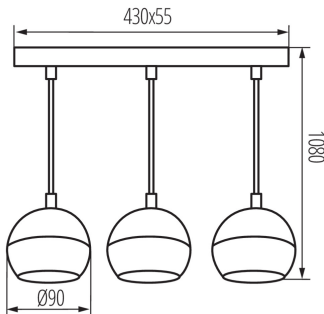

Kanlux

33685 GALOBA C 3xGU10 B

Висящая лампа

5905339336859

Подвесной светильник Kanlux GALOBA – это полная серия светильников, состоящая из подвесных светильников (GALOBA C), настенных светильников (GALOBA W), а также настенных и потолочных светильников. Подвесные светильники Kanlux GALOBA C можно использовать в освещении островков или столов, барных стоек или зон приема гостей в гостиницах, настенные и потолочные версии (от 1 до 4 световых точек) можно использовать в гостиной, холле или спальне. Композицию дополняют бра с выключателем на основании. Вся серия светильников Kanlux GALOBA имеет съемный абажур, благодаря которому возможно быстро и удобно заменить источники света. И установить светодиодную лампочку подходящую именно Вам по мощности, световому потоку и цветовой температуре.

ОБЩИЕ ДАННЫЕ:

Цвет: черный

Место монтажа: для установки на потолке

Место использования: внутри

Минимальное расстояние от освещенного объекта: 0,5m

в комплекте источники света: нет

Длина [мм]: 430

Ширина [мм]: 55

Высота [мм]: 1080

Диаметр [мм]: 90

ТЕХНИЧЕСКИЕ ПАРАМЕТРЫ:

Номинальное напряжение [В]: 220-240 AC

Номинальная частота [Гц]: 50

Максимальная мощность [Вт]: 3 x max 35

Класс защиты от поражения электрическим током: I

Источник света: PAR16

Цоколь: GU10

Диапазон температуры окружающей среды, воздействию которой может подвергаться изделие [°C]: 5÷25

Материал корпуса: сплав алюминия

Вид соединения: клеммник винтовой

Диапазон сечения применяемых кабелей [мм²]: 0,75÷1,5

Степень защиты IP: 20

Date of issue: 25.02.2022, 17:29

Мы оставляем за собой право на внесение технических изменений. Данные, содержащиеся в этом материале, не имеют юридически обязательной силы.

Фотометрия: результаты, полученные при тестировании конкретного экземпляра.