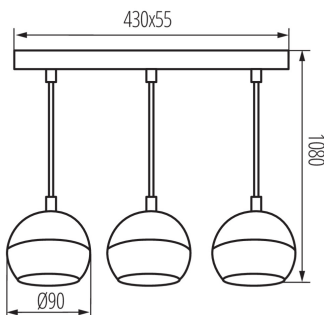

Kanlux

33684 GALOBA C 3xGU10 W

Висящая лампа

5905339336842

Подвесной светильник Kanlux GALOBA – это полная серия светильников, состоящая из подвесных светильников (GALOBA C), настенных светильников (GALOBA W), а также настенных и потолочных светильников. Подвесные светильники Kanlux GALOBA C можно использовать в освещении островков или столов, барных стоек или зон приема гостей в гостиницах, настенные и потолочные версии (от 1 до 4 световых точек) можно использовать в гостиной, холле или спальне. Композицию дополняют бра с выключателем на основании. Вся серия светильников Kanlux GALOBA имеет съемный абажур, благодаря которому возможно быстро и удобно заменить источники света. И установить светодиодную лампочку подходящую именно Вам по мощности, световому потоку и цветовой температуре.

ОБЩИЕ ДАННЫЕ:

Цвет: белый

Место монтажа: для установки на потолке

Место использования: внутри

Минимальное расстояние от освещенного объекта: 0,5m

в комплекте источники света: нет

Длина [мм]: 430

Ширина [мм]: 55

Высота [мм]: 1080

Диаметр [мм]: 90

ТЕХНИЧЕСКИЕ ПАРАМЕТРЫ:

Номинальное напряжение [В]: 220-240 AC

Номинальная частота [Гц]: 50

Максимальная мощность [Вт]: 3 x max 35

Класс защиты от поражения электрическим током: I

Источник света: PAR16

Цоколь: GU10

Диапазон температуры окружающей среды, воздействию которой может подвергаться изделие [°C]: 5÷25

Материал корпуса: сплав алюминия

Вид соединения: клеммник винтовой

Диапазон сечения применяемых кабелей [мм²]: 0,75÷1,5

Степень защиты IP: 20

Date of issue: 25.02.2022, 17:30

Мы оставляем за собой право на внесение технических изменений. Данные, содержащиеся в этом материале, не имеют юридически обязательной силы.

Фотометрия: результаты, полученные при тестировании конкретного экземпляра.

RU