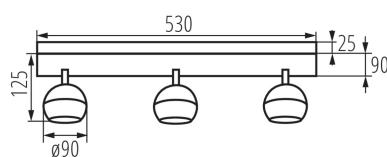

Kanlux

33677 GALOBA EL-3I B

Светильник настенно-потолочный

5905339336774

Date of issue: 25.02.2022, 17:07

Мы оставляем за собой право на внесение технических изменений. Данные, содержащиеся в этом материале, не имеют юридически обязательной силы.

Фотометрия: результаты, полученные при тестировании конкретного экземпляра.

Споты потолочные Kanlux GALOBA – это полная серия светильников, состоящая из подвесных светильников (GALOBA C), настенных светильников (GALOBA W), а также настенных и потолочных светильников. Подвесные светильники Kanlux GALOBA C можно использовать в освещении островков или столов, барных стоек или зон приема гостей в гостиницах, настенные и потолочные версии (от 1 до 4 световых точек) можно использовать в гостиной, холле или спальне. Композицию дополняют бра с выключателем на основании. Вся серия светильников Kanlux GALOBA имеет съемный абажур, благодаря которому возможно быстро и удобно заменить источники света. И установить светодиодную лампочку, подходящую именно Вам по мощности, световому потоку и цветовой температуре.

ОБЩИЕ ДАННЫЕ:

Цвет: черный

Место монтажа: для установки на стене, для установки на потолке

Место использования: внутри

Минимальное расстояние от освещенного объекта: 0,5m

в комплекте источники света: нет

Длина [мм]: 530

Ширина [мм]: 90

Высота [мм]: 150

ТЕХНИЧЕСКИЕ ПАРАМЕТРЫ:

Номинальное напряжение [В]: 220-240 AC

Номинальная частота [Гц]: 50

Максимальная мощность [Вт]: 3 x max 35

Класс защиты от поражения электрическим током: I

Источник света: PAR16

Цоколь: GU10

Диапазон температуры окружающей среды, воздействию которой может подвергаться изделие [°C]: 5÷25

Материал корпуса: сплав алюминия

Вид соединения: клеммник винтовой

Диапазон сечения применяемых кабелей [мм²]: 0,75÷1,5

Диапазон горизонтальной регулировки светильника [°]: 335