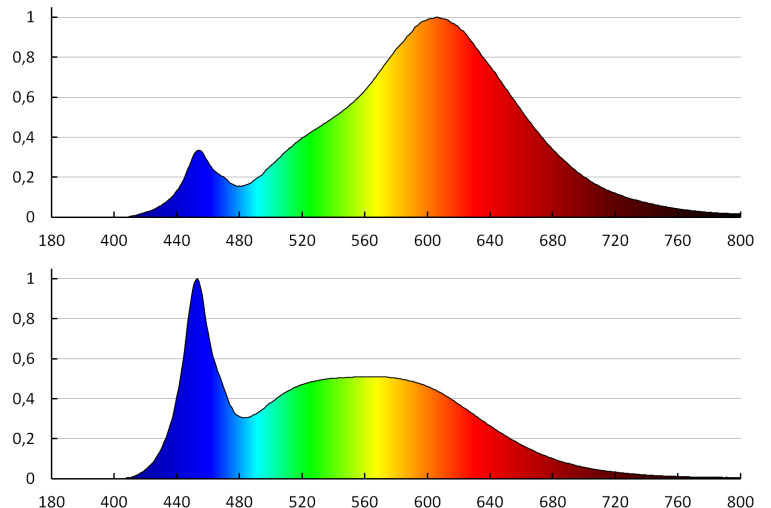

ДАННЫЕ ЛОГИСТИКИ:

Единица измерения: штука
Как упаковано: 10
Количество штук в промежуточной упаковке: 10
Количество штук в групповой упаковке: 60
Вес нетто единицы [г]: 54
Граматура [г]: 94
Длина потребительской упаковки [см]: 6.5
Ширина потребительской упаковки [см]: 6.5
Высота потребительской упаковки [см]: 12.5
Вес коробки [кг]: 5.64
Ширина коробки [см]: 35
Высота коробки [см]: 29
Длина коробки [см]: 43.5
Объем коробки [м³]: 0.044153