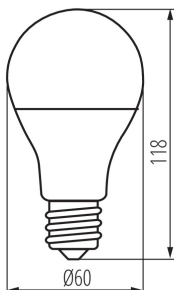

33642 S A60 11,5WE27 RGB CCT

Светодиодный источник света

5905339336422

Amazon
Alexa
&
Google
Home

Умный дом KANLUX – это система управления создана чтобы жизнь каждого из нас стала удобной и комфортной. Светодиодные лампочки от Kanlux SMART это только маленькая часть большой платформы и вскоре каждый дом сможет стать умным. Управлять системой очень легко через мобильное приложение, используя Wi-Fi 2,4 ГГц или Bluetooth. Лампочки серии SMART имеют следующие функции: регулировка яркости, плавное изменение цветовой температуры (CCT) и цвета (RGB), которые вы можете выбрать из палитры из 16 миллионов цветов. Благодаря таким функциям, как расписание, биоритмы или группировка с другими устройствами SMART, вы сможете успешно настроить свет в доме в соответствии со своим жизненным ритмом. Для еще большего комфорта использования вы можете управлять лампочками SMART с помощью голосовых команд (Google Assistant / Alexa). Узнайте больше о Kanlux SMART на сайте www.kanluxsmart.com.

ОБЩИЕ ДАННЫЕ:

Цвет: белый
Возможность взаимодействия с диммером: нет
Ширина [мм]: 60
Высота [мм]: 118
Диаметр [мм]: 60
Глубина [мм]: 60
Содержание ртути: нет

ТЕХНИЧЕСКИЕ ПАРАМЕТРЫ:

Номинальное напряжение [В]: 220-240 AC
Номинальная частота [Гц]: 50
Номинальная мощность [Вт]: 11.5
Источник света: A60
Вид светодиода: LED SMD
Номинальный общий световой поток [лм]: 1055
Цветность света: тепло-белый, белая, холодно-белый, RGB
коррелированная цветовая температура [К]: 2700-6500
однородность цвета в эллипсах макадама: ≤ 6
индекс цветопередачи: 80
Цоколь: E27
Номинальный срок службы лампы [ч]: 15000
Количество циклов включения/выключения: ≥ 25000
Номинальный угол излучения [°]: 180
Годовое потребление электроэнергии [кВтч]/1000 ч: 12
Световая отдача лампы [лм/Вт]: 92

Date of issue: 19.10.2021, 13:25

Мы оставляем за собой право на внесение технических изменений. Данные, содержащиеся в этом материале, не имеют юридически обязательной силы.

Фотометрия: результаты, полученные при тестировании конкретного экземпляра.