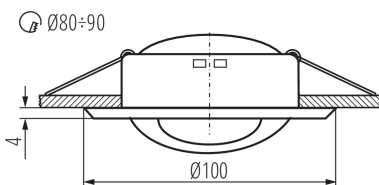

Kanlux

00336 ARGUS CT-2117-BR/M

Стельовий точковий світильник

5905339003362

Kanlux ARGUS - найпопулярніший і найпростіший за формою вбудований світильник. Різноманітність форм і кольорів дозволить кожному любителю класики знайти щось для себе. Для світильників Kanlux ARGUS підходять лампочки з цоколем Gx5,3 (12В).

ЗАГАЛЬНІ ДАНІ:

Колір: латунь матова

Необхідність використання самозахисних ламп: так

Місце монтажу: для вбудовування в стелю

Місце використання: всередині

Мінімальна відстань від освітленого об'єкта: 0,5м

Замінні джерела світла: так

Продукт непридатний для монтажу на легкозаймистих поверхнях: >35W

Продукт не пристосований для накривання термоізоляційним матеріалом: так

в комплекті джерело світла: ні

Висота (мм): 44

Діаметр (мм): 100

Монтажний отвір (мм): Ø80-90

Довжина проводу (м): 0.12

ТЕХНІЧНІ ХАРАКТЕРИСТИКИ:

Номинальна напруга (В): 12 AC; 12 DC

Потужність максимальна (Вт): max 50

Клас захисту від ураження електричним струмом: III

Джерела світла: MR16

Цоколь: Gx5,3

Діапазон температури оточення, впливу якої може піддаватися продукт (°C): 5÷25

Світильник адаптований до ламп з енергетичними класами: A++,A+,A,B,C,D,E

Матеріал корпусу: сталь

Тип з'єднання: Вільні кінці проводів

Перетин кабелю [мм²]: 0.75

Налаштування кута освітлення світильника: в одній осі

Налаштування кута освітлення світильника (°): 45

Ступінь IP: 20

ДАНІ ЛОГІСТИКИ:

Одиниця виміру: штука

Як упаковано: 50

Кількість штук в проміжній упаковці: 1

Кількість штук у груповій упаковці: 50

Dokument utworzono: 08.07.2020, 16:10

Ми залишаємо за собою право на внесення технічних змін. Дані, що містяться в цьому матеріалі, не мають юридично обов'язкової сили.

Фотометрія: результати, отримані при тестуванні конкретного екземпляра.

UK