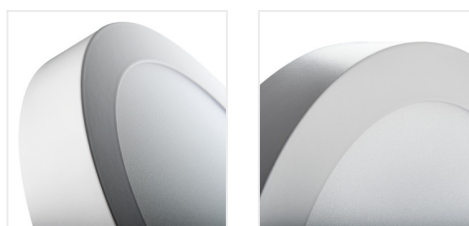

CARSA V2LED

Oprawa typu downlight

| | | | | | | |
|-------------------|--------------|----------|-------|-------------------------|----------|-----|
| [V] 220-240 AC | [Hz] 50 | ≥20000 | 15000 | ellipse ≤ 60 MacAdam | Ra 80 | SMD |
| | | IP 20 | | 5+25 | | |
| [mm] 0,05 | [mm] 0,75 | 0,5m | | | | |

CARSA V2LED 12W-NW-SN

| | [W] | | [lm] | [°] | Tc [K] | |
|-----------------------|--------------|----|-----------------|------|--------|------|
| CARSA V2LED 12W-NW-SN | 27210 | 12 | nikiel satynowy | 720 | 110 | 4000 |
| CARSA V2LED 18W-NW-SN | 27211 | 18 | nikiel satynowy | 1200 | 110 | 4000 |
| CARSA V2LED 12W-NW-W | 28948 | 12 | biały | 780 | 110 | 4000 |
| CARSA V2LED 18W-NW-W | 28949 | 18 | biały | 1260 | 110 | 4000 |
| CARSA V2LED 6W-NW-W | 33530 | 6 | biały | 330 | 110 | 4000 |
| CARSA V2LED 12W-NW-B | 33532 | 12 | czarny | 660 | 110 | 4000 |
| CARSA V2LED 12W-WW-W | 33534 | 12 | biały | 720 | 110 | 3000 |
| CARSA V2LED 12W-WW-B | 33535 | 12 | czarny | 600 | 110 | 3000 |
| CARSA V2LED 18W-NW-B | 33536 | 18 | czarny | 1080 | 110 | 4000 |
| CARSA V2LED 18W-WW-W | 33538 | 18 | biały | 1200 | 110 | 3000 |
| CARSA V2LED 18W-WW-B | 33539 | 18 | czarny | 990 | 110 | 3000 |
| CARSA V2LED 24W-NW-W | 33541 | 24 | biały | 1680 | 110 | 4000 |

Kanlux CARSA V2 LED to okrągła oprawa natynkowa charakteryzująca się harmonijnym połączeniem technologii LED z atrakcyjnym i nowoczesnym wyglądem. Wyróżnia się wysoką energooszczędnością, przy jednoczesnym zachowaniu doskonałych parametrów świetlnych. Kanlux CARSA V2 LED doskonale sprawdza się w oświetleniu wnętrz mieszkalnych jak i pomieszczeń biurowych.

- Materiał obudowy: stop aluminium
- Materiał klosza: tworzywo sztuczne

Kanlux

CARSA V2LED

Oprawa typu downlight

CARSA V2LED 12W-NW-SN

CARSA V2LED 18W-NW-SN

CARSA V2LED 12W-NW-W

CARSA V2LED 18W-NW-W