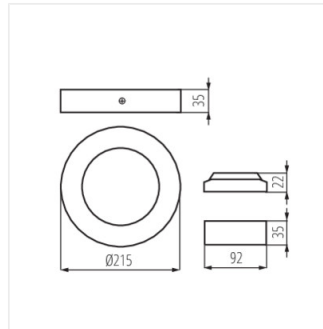

CARSA V2LED 18W