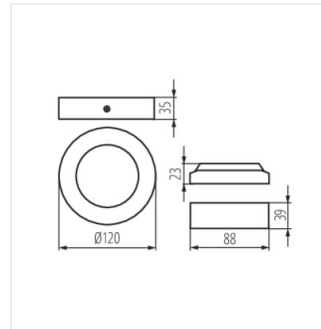

CARSA V2LED 6W