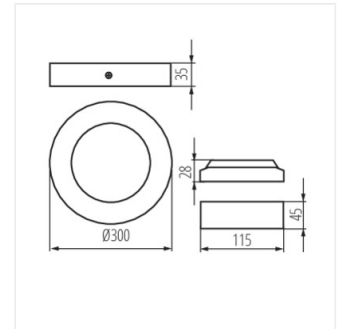

CARSA V2LED 24W