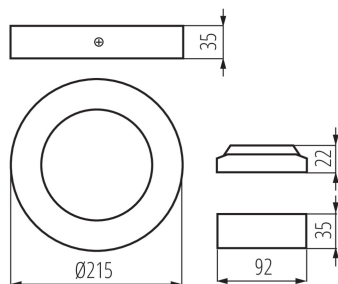

Kanlux

33536 CARSA V2LED 18W-NW-B

Светильник типа downlight (направленного света)

5905339335364

Kanlux CARSA V2 LED – это светильник с круглой поверхностью, отличающийся гармоничным сочетанием светодиодных технологий с привлекательным и современным дизайном. Он отличается высокой энергоэффективностью при сохранении превосходных световых параметров. Kanlux CARSA V2 LED идеально подходит для освещения жилых и офисных помещений.

ОБЩИЕ ДАННЫЕ:

Цвет: черный

Место монтажа: для установки на потолке

Место использования: внутри

Минимальное расстояние от освещенного объекта: 0,5m

Возможность взаимодействия с диммером: нет

Изделие не подходит для покрытия теплоизоляционным материалом: да

Высота [мм]: 35

Диаметр [мм]: 215

Длина провода [м]: 0.05

Встроенный светодиодный источник света: да

ТЕХНИЧЕСКИЕ ПАРАМЕТРЫ:

Номинальное напряжение [В]: 220-240 AC

Номинальная частота [Гц]: 50

Максимальная мощность [Вт]: 18

Класс защиты от поражения электрическим током: II

Материал плафона: пластмасса

Вид светодиода: LED SMD

Световой поток [лм]: 1080

Цветность света: белая

коррелированная цветовая температура [K]: 4000

однородность цвета в эллипсах макадама : ≤6

индекс цветопередачи: 80

Срок службы [ч]: 15000

Количество циклов включения/выключения: ≥20000

Угол свечения [°]: 110

Световая отдача лампы [лм/Вт]: 60

Диапазон температуры окружающей среды, воздействию которой может подвергаться изделие [°C]: 5÷25

Материал корпуса: сплав алюминия

Вид соединения: Свободные концы проводов

Сечение кабеля [мм²]: 0.75

Время разгорания лампы [с]: ≤1

Date of issue: 06.11.2021, 08:47

Мы оставляем за собой право на внесение технических изменений. Данные, содержащиеся в этом материале, не имеют юридически обязательной силы.

Фотометрия: результаты, полученные при тестировании конкретного экземпляра.

RU