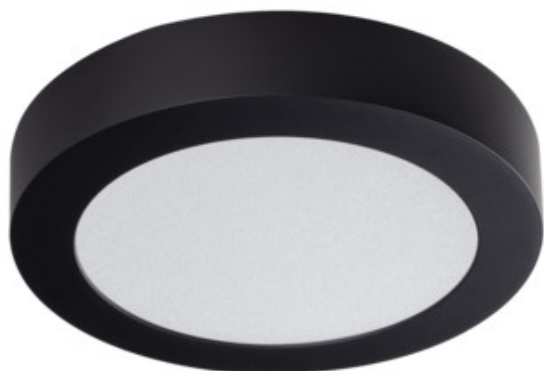

Kanlux

33535 CARSA V2LED 12W-WW-B

Светильник типа downlight (направленного света)

5905339335357

Kanlux CARSA V2 LED – это светильник с круглой поверхностью, отличающийся гармоничным сочетанием светодиодных технологий с привлекательным и современным дизайном. Он отличается высокой энергоэффективностью при сохранении превосходных световых параметров. Kanlux CARSA V2 LED идеально подходит для освещения жилых и офисных помещений.

ОБЩИЕ ДАННЫЕ:

Цвет: черный

Место монтажа: для установки на потолке

Место использования: внутри

Минимальное расстояние от освещенного объекта: 0,5m

Возможность взаимодействия с диммером: нет

Изделие не подходит для покрытия теплоизоляционным материалом: да

Высота [мм]: 35

Диаметр [мм]: 170

Длина провода [м]: 0.05

Встроенный светодиодный источник света: да

ТЕХНИЧЕСКИЕ ПАРАМЕТРЫ:

Номинальное напряжение [В]: 220-240 AC

Номинальная частота [Гц]: 50

Максимальная мощность [Вт]: 12

Класс защиты от поражения электрическим током: II

Материал плафона: пластмасса

Вид светодиода: LED SMD

Световой поток [лм]: 600

Цветность света: тепло-белый

коррелированная цветовая температура [K]: 3000

однородность цвета в эллипсах макадама : ≤6