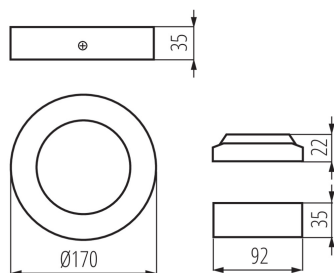

Kanlux

33535 CARSA V2LED 12W-WW-B

Светильник типа downlight (направленного света)

5905339335357

Kanlux CARSA V2 LED – это светильник с круглой поверхностью, отличающийся гармоничным сочетанием светодиодных технологий с привлекательным и современным дизайном. Он отличается высокой энергоэффективностью при сохранении превосходных световых параметров. Kanlux CARSA V2 LED идеально подходит для освещения жилых и офисных помещений.

ОБЩИЕ ДАННЫЕ:

Цвет: черный

Место монтажа: для установки на потолке

Место использования: внутри

Минимальное расстояние от освещенного объекта: 0,5m

Возможность взаимодействия с диммером: нет

Изделие не подходит для покрытия теплоизоляционным материалом: да

Высота [мм]: 35

Диаметр [мм]: 170

Длина провода [м]: 0.05

Встроенный светодиодный источник света: да

ТЕХНИЧЕСКИЕ ПАРАМЕТРЫ:

Номинальное напряжение [В]: 220-240 AC

Номинальная частота [Гц]: 50

Максимальная мощность [Вт]: 12

Класс защиты от поражения электрическим током: II

Материал плафона: пластмасса

Вид светодиода: LED SMD

Световой поток [лм]: 600

Цветность света: тепло-белый

коррелированная цветовая температура [K]: 3000

однородность цвета в эллипсах макадама : ≤6

индекс цветопередачи: 80

Срок службы [ч]: 15000

Количество циклов включения/выключения: ≥20000

Угол свечения [°]: 110

Световая отдача лампы [лм/Вт]: 50

Диапазон температуры окружающей среды, воздействию которой может подвергаться изделие [°C]: 5÷25

Материал корпуса: сплав алюминия

Вид соединения: Свободные концы проводов

Сечение кабеля [мм²]: 0.75

Время разгорания лампы [с]: ≤1

Date of issue: 06.11.2021, 08:45

Мы оставляем за собой право на внесение технических изменений. Данные, содержащиеся в этом материале, не имеют юридической обязательной силы.

Фотометрия: результаты, полученные при тестировании конкретного экземпляра.

RU