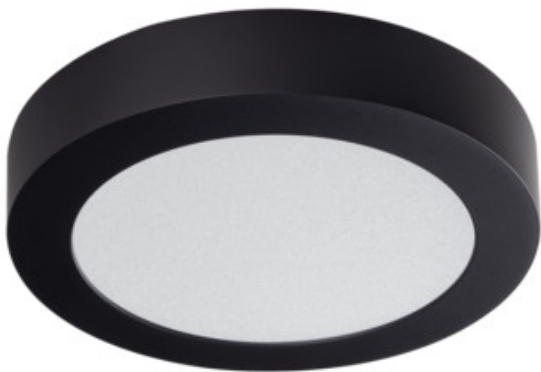

Kanlux

33532 CARSA V2LED 12W-NW-B

Светильник типа downlight (направленного света)

5905339335326

Kanlux CARSA V2 LED – это светильник с круглой поверхностью, отличающийся гармоничным сочетанием светодиодных технологий с привлекательным и современным дизайном. Он отличается высокой энергоэффективностью при сохранении превосходных световых параметров. Kanlux CARSA V2 LED идеально подходит для освещения жилых и офисных помещений.

ОБЩИЕ ДАННЫЕ:

Цвет: черный

Место монтажа: для установки на потолке

Место использования: внутри

Минимальное расстояние от освещенного объекта: 0,5m

Возможность взаимодействия с диммером: нет

Изделие не подходит для покрытия теплоизоляционным материалом: да

Высота [мм]: 35

Диаметр [мм]: 170

Длина провода [м]: 0.05

Встроенный светодиодный источник света: да

ТЕХНИЧЕСКИЕ ПАРАМЕТРЫ:

Номинальное напряжение [В]: 220-240 AC

Номинальная частота [Гц]: 50

Максимальная мощность [Вт]: 12

Класс защиты от поражения электрическим током: II

Материал плафона: пластмасса

Вид светодиода: LED SMD

Световой поток [лм]: 660

Цветность света: белая

коррелированная цветовая температура [K]: 4000

однородность цвета в эллипсах макадама : ≤6