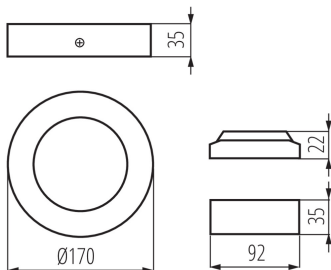

Kanlux

33532 CARSA V2LED 12W-NW-B

Светильник типа downlight (направленного света)

5905339335326

Kanlux CARSA V2 LED – это светильник с круглой поверхностью, отличающийся гармоничным сочетанием светодиодных технологий с привлекательным и современным дизайном. Он отличается высокой энергоэффективностью при сохранении превосходных световых параметров. Kanlux CARSA V2 LED идеально подходит для освещения жилых и офисных помещений.

ОБЩИЕ ДАННЫЕ:

Цвет: черный

Место монтажа: для установки на потолке

Место использования: внутри

Минимальное расстояние от освещенного объекта: 0,5m

Возможность взаимодействия с диммером: нет

Изделие не подходит для покрытия теплоизоляционным материалом: да

Высота [мм]: 35

Диаметр [мм]: 170

Длина провода [м]: 0.05

Встроенный светодиодный источник света: да

ТЕХНИЧЕСКИЕ ПАРАМЕТРЫ:

Номинальное напряжение [В]: 220-240 AC

Номинальная частота [Гц]: 50

Максимальная мощность [Вт]: 12

Класс защиты от поражения электрическим током: II

Материал плафона: пластмасса

Вид светодиода: LED SMD

Световой поток [лм]: 660

Цветность света: белая

коррелированная цветовая температура [K]: 4000

однородность цвета в эллипсах макадама : ≤6

индекс цветопередачи: 80

Срок службы [ч]: 15000

Количество циклов включения/выключения: ≥20000

Угол свечения [°]: 110

Световая отдача лампы [лм/Вт]: 55

Диапазон температуры окружающей среды, воздействию которой может подвергаться изделие [°C]: 5÷25

Материал корпуса: сплав алюминия

Вид соединения: Свободные концы проводов

Сечение кабеля [мм²]: 0.75

Время разгорания лампы [с]: ≤1

Date of issue: 06.11.2021, 08:43

Мы оставляем за собой право на внесение технических изменений. Данные, содержащиеся в этом материале, не имеют юридически обязательной силы.

Фотометрия: результаты, полученные при тестировании конкретного экземпляра.

RU