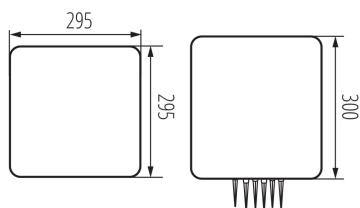

### ОБЩИЕ ДАННЫЕ:

Цвет: белый

Место монтажа: в грунт

Место использования: внутри и снаружи

Минимальное расстояние от освещенного объекта:  
0,2m

Сменный источник света: да

в комплекте источники света: нет

Длина [мм]: 295

Ширина [мм]: 295

Высота [мм]: 300

Длина провода [м]: 3