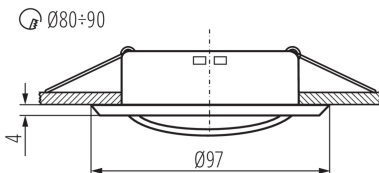

Kanlux

00334 ARGUS CT-2115-GM

Стельовий точковий світильник

5905339003348

Kanlux ARGUS - найпопулярніший і найпростіший за формою вбудований світильник. Різноманітність форм і кольорів дозволить кожному любителю класики знайти щось для себе. Для світильників Kanlux ARGUS підходять лампочки з цоколем Gx5,3 (12В).

ЗАГАЛЬНІ ДАНІ:

Колір: графітний

Необхідність використання самозахисних ламп: так

Місце монтажу: для вбудовування в стелю

Місце використання: всередині

Мінімальна відстань від освітленого об'єкта: 0,5м

Замінні джерела світла: так

Продукт непридатний для монтажу на легкозаймистих поверхнях: >35W

Продукт не пристосований для накривання термоізоляційним матеріалом: так

в комплекті джерело світла: ні

Висота (мм): 24

Діаметр (мм): 97

Монтажний отвір (мм): Ø80-90

Довжина проводу (м): 0.12

ТЕХНІЧНІ ХАРАКТЕРИСТИКИ:

Номинальна напруга (В): 12 AC; 12 DC

Потужність максимальна (Вт): max 50

Клас захисту від ураження електричним струмом: III

Джерела світла: MR16

Цоколь: Gx5,3

Діапазон температури оточення, впливу якої може піддаватися продукт (°C): 5÷25

Світильник адаптований до ламп з енергетичними класами: A++,A+,A,B,C,D,E

Матеріал корпусу: сталь

Тип з'єднання: Вільні кінці проводів

Перетин кабелю [мм²]: 0.75

Налаштування кута освітлення світильника: в одній осі

Налаштування кута освітлення світильника (°): 15

Ступінь IP: 20

ДАНІ ЛОГІСТИКИ:

Одиниця виміру: штука

Як упаковано: 50

Кількість штук в проміжній упаковці: 1

Кількість штук у груповій упаковці: 50

Dokument utworzono: 08.07.2020, 16:10

Ми залишаємо за собою право на внесення технічних змін. Дані, що містяться в цьому матеріалі, не мають юридично обов'язкової сили.

Фотометрія: результати, отримані при тестуванні конкретного екземпляра.

UK