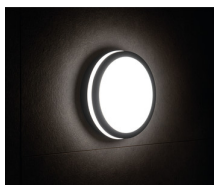

Kanlux

33386 BENO 24W WW-O-GR

Светодиодный потолочный светильник

5905339333865

MO
DE
RN
design

LED
technology

Герметичные потолочные светильники Kanlux BENO — это минимализм с дополнительным световым эффектом. Они созданы по индивидуальному проекту и запатентованы Kanlux, чтобы радовать не только качеством, но и стилем. Имея многолетний опыт, серия была создана в двух цветах в белом и черном. В двух самых востребованных формах, круглая и квадратная. Мы не забыли про людей кто ценит экономичность, оснастив светильники датчиком движения. Обращаем ваше внимание, что светодиодные герметичные светильники BENO отличается высокой устойчивостью к погодным условиям (степень защиты IP54), быстрой и легкой установкой на потолке или на стене и датчиком движения с возможностью регулировки. BENO LED светильник, который благодаря своему дизайну и техническим аспектам можно использоваться в любом интерьере и экстерьере.

ОБЩИЕ ДАННЫЕ:

Цвет: графитовый

Место монтажа: для установки на стене, для установки на потолке

Место использования: внутри и снаружи

Минимальное расстояние от освещенного объекта: 0,5m

Возможность взаимодействия с диммером: нет

Класс защиты от поражения электрическим током: II

Материал плафона: пластмасса

Вид светодиода: LED SMD

Световой поток [лм]: 1880

Цветность света: тепло-белый

коррелированная цветовая температура [K]: 3000

однородность цвета в эллипсах макадама : ≤6