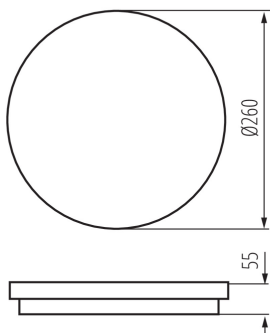

Kanlux

33386 BENO 24W WW-O-GR

Светодиодный потолочный светильник

5905339333865

MO
DE
RN
design

LED
technology

Герметичные потолочные светильники Kanlux BENO — это минимализм с дополнительным световым эффектом. Они созданы по индивидуальному проекту и запатентованы Kanlux, чтобы радовать не только качеством, но и стилем. Имея многолетний опыт, серия была создана в двух цветах в белом и черном. В двух самых востребованных формах, круглая и квадратная. Мы не забыли про людей кто ценит экономичность, оснастив светильники датчиком движения. Обращаем ваше внимание, что светодиодные герметичные светильники BENO отличается высокой устойчивостью к погодным условиям (степень защиты IP54), быстрой и легкой установкой на потолке или на стене и датчиком движения с возможностью регулировки. BENO LED светильник, который благодаря своему дизайну и техническим аспектам можно использоваться в любом интерьере и экстерьере.

ОБЩИЕ ДАННЫЕ:

Цвет: графитовый

Место монтажа: для установки на стене, для установки на потолке

Место использования: внутри и снаружи

Минимальное расстояние от освещенного объекта: 0,5m

Возможность взаимодействия с диммером: нет

Сменный источник света: нет

Высота [мм]: 55

Диаметр [мм]: 260

Встроенный светодиодный источник света: да

ТЕХНИЧЕСКИЕ ПАРАМЕТРЫ:

Номинальное напряжение [В]: 220-240 AC

Номинальная частота [Гц]: 50

Максимальная мощность [Вт]: 24

Класс защиты от поражения электрическим током: II

Материал плафона: пластмасса

Вид светодиода: LED SMD

Световой поток [лм]: 1880

Цветность света: тепло-белый

коррелированная цветовая температура [K]: 3000

однородность цвета в эллипсах макадама : ≤6

индекс цветопередачи: 80

Срок службы [ч]: 20000

Количество циклов включения/выключения: ≥20000

Date of issue: 03.04.2021, 14:32

Мы оставляем за собой право на внесение технических изменений. Данные, содержащиеся в этом материале, не имеют юридически обязательной силы.

Фотометрия: результаты, полученные при тестировании конкретного экземпляра.

RU