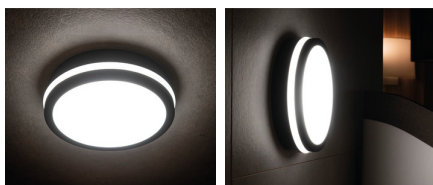

Kanlux

33386 BENO 24W WW-O-GR

Светодиодный потолочный светильник

5905339333865

MO
DE
RN
design

LED
technology

Герметичные потолочные светильники Kanlux BENO — это минимализм с дополнительным световым эффектом. Они созданы по индивидуальному проекту и запатентованы Kanlux, чтобы радовать не только качеством, но и стилем. Имея многолетний опыт, серия была создана в двух цветах в белом и черном. В двух самых востребованных формах, круглая и квадратная. Мы не забыли про людей кто ценит экономичность, оснастив светильники датчиком движения. Обращаем ваше внимание, что светодиодные герметичные светильники BENO отличается высокой устойчивостью к погодным условиям (степень защиты IP54), быстрой и легкой установкой на потолке или на стене и датчиком движения с возможностью регулировки. BENO LED светильник, который благодаря своему дизайну и техническим аспектам можно использоваться в любом интерьере и экстерьере.

ОБЩИЕ ДАННЫЕ:

Цвет: графитовый

Место монтажа: для установки на стене, для установки на потолке

Место использования: внутри и снаружи

Минимальное расстояние от освещенного объекта: 0,5m

Возможность взаимодействия с диммером: нет

Класс защиты от поражения электрическим током: II

Материал плафона: пластмасса

Вид светодиода: LED SMD

Световой поток [лм]: 1880

Цветность света: тепло-белый

коррелированная цветовая температура [K]: 3000

однородность цвета в эллипсах макадама : ≤6