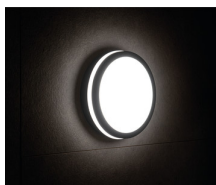

Kanlux

33384 BENO 24W WW-L-GR

Светодиодный потолочный светильник

5905339333841

MO
DE
RN
design

LED
technology

Герметичные потолочные светильники Kanlux BENO — это минимализм с дополнительным световым эффектом. Они созданы по индивидуальному проекту и запатентованы Kanlux, чтобы радовать не только качеством, но и стилем. Имея многолетний опыт, серия была создана в двух цветах в белом и черном. В двух самых востребованных формах, круглая и квадратная. Мы не забыли про людей кто ценит экономичность, оснастив светильники датчиком движения. Обращаем ваше внимание, что светодиодные герметичные светильники BENO отличается высокой устойчивостью к погодным условиям (степень защиты IP54), быстрой и легкой установкой на потолке или на стене и датчиком движения с возможностью регулировки. BENO LED светильник, который благодаря своему дизайну и техническим аспектам можно использоваться в любом интерьере и экстерьере.

ОБЩИЕ ДАННЫЕ:

Цвет: графитовый

Место монтажа: для установки на стене, для установки на потолке

Место использования: внутри и снаружи

Минимальное расстояние от освещенного объекта: 0,5m

Возможность взаимодействия с диммером: нет

Максимальная мощность [Вт]: 24

Класс защиты от поражения электрическим током: II

Материал плафона: пластмасса

Вид светодиода: LED SMD

Световой поток [лм]: 1880

Цветность света: тепло-белый

коррелированная цветовая температура [K]: 3000