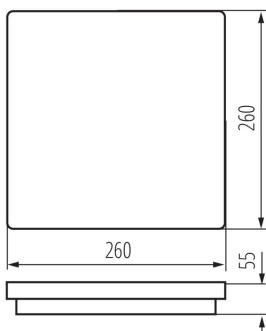

Kanlux

33384 BENO 24W WW-L-GR

Светодиодный потолочный светильник

5905339333841

MO
DE
RN
design

LED
technology

Герметичные потолочные светильники Kanlux BENO — это минимализм с дополнительным световым эффектом. Они созданы по индивидуальному проекту и запатентованы Kanlux, чтобы радовать не только качеством, но и стилем. Имея многолетний опыт, серия была создана в двух цветах в белом и черном. В двух самых востребованных формах, круглая и квадратная. Мы не забыли про людей кто ценит экономичность, оснастив светильники датчиком движения. Обращаем ваше внимание, что светодиодные герметичные светильники BENO отличается высокой устойчивостью к погодным условиям (степень защиты IP54), быстрой и легкой установкой на потолке или на стене и датчиком движения с возможностью регулировки. BENO LED светильник, который благодаря своему дизайну и техническим аспектам можно использоваться в любом интерьере и экстерьере.

ОБЩИЕ ДАННЫЕ:

Цвет: графитовый

Место монтажа: для установки на стене, для установки на потолке

Место использования: внутри и снаружи

Минимальное расстояние от освещенного объекта: 0,5m

Возможность взаимодействия с диммером: нет

Сменный источник света: нет

Длина [мм]: 260

Ширина [мм]: 260

Высота [мм]: 55

Встроенный светодиодный источник света: да

ТЕХНИЧЕСКИЕ ПАРАМЕТРЫ:

Номинальное напряжение [В]: 220-240 AC

Номинальная частота [Гц]: 50

Максимальная мощность [Вт]: 24

Класс защиты от поражения электрическим током: II

Материал плафона: пластмасса

Вид светодиода: LED SMD

Световой поток [лм]: 1880

Цветность света: тепло-белый

коррелированная цветовая температура [K]: 3000

однородность цвета в эллипсах макадама : ≤6

индекс цветопередачи: 80

Срок службы [ч]: 20000

Date of issue: 03.04.2021, 14:30

Мы оставляем за собой право на внесение технических изменений. Данные, содержащиеся в этом материале, не имеют юридической обязательной силы.

Фотометрия: результаты, полученные при тестировании конкретного экземпляра.

RU