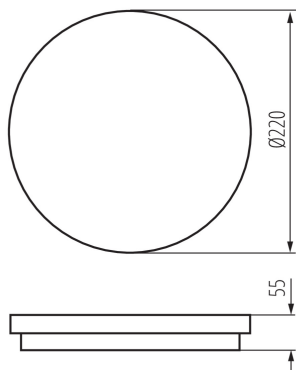

Kanlux

33383 BENO 18W WW-O-W

Светодиодный потолочный светильник

5905339333834

Герметичные потолочные светильники Kanlux BENO — это минимализм с дополнительным световым эффектом. Они созданы по индивидуальному проекту и запатентованы Kanlux, чтобы радовать не только качеством, но и стилем. Имея многолетний опыт, серия была создана в двух цветах в белом и черном. В двух самых востребованных формах, круглая и квадратная. Мы не забыли про людей кто ценит экономичность, оснастив светильники датчиком движения. Обращаем ваше внимание, что светодиодные герметичные светильники BENO отличается высокой устойчивостью к погодным условиям (степень защиты IP54), быстрой и легкой установкой на потолке или на стене и датчиком движения с возможностью регулировки. BENO LED светильник, который благодаря своему дизайну и техническим аспектам можно использовать в любом интерьере и экстерьере.

ОБЩИЕ ДАННЫЕ:

Цвет: белый

Место монтажа: для установки на стене, для установки на потолке

Место использования: внутри и снаружи

Минимальное расстояние от освещенного объекта: 0,5m

Возможность взаимодействия с диммером: нет

Сменный источник света: нет

Высота [мм]: 55

Диаметр [мм]: 220

Встроенный светодиодный источник света: да

ТЕХНИЧЕСКИЕ ПАРАМЕТРЫ:

Номинальное напряжение [В]: 220-240 AC

Номинальная частота [Гц]: 50

Максимальная мощность [Вт]: 18

Класс защиты от поражения электрическим током: II

Материал плафона: пластмасса

Вид светодиода: LED SMD

Световой поток [лм]: 1480

Цветность света: тепло-белый

Цветовая температура [K]: 3000

Однородность цвета [SDCM]: ≤6

Коэффициент цветопередачи Ra: ≥80

Срок службы [ч]: 20000

Количество циклов включения/выключения: ≥20000

Угол свечения [°]: 110

Световая отдача лампы [лм/Вт]: 82

Диапазон температуры окружающей среды,

Date of issue: 19.01.2021, 07:30

Мы оставляем за собой право на внесение технических изменений. Данные, содержащиеся в этом материале, не имеют юридически обязательной силы.

Фотометрия: результаты, полученные при тестировании конкретного экземпляра.