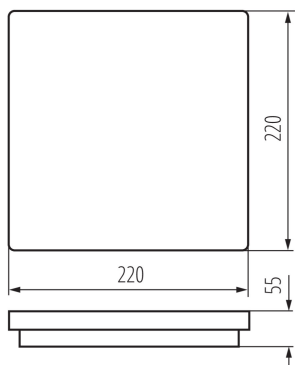

Kanlux

33381 BENO 18W WW-L-W

Светодиодный потолочный светильник

5905339333810

Герметичные потолочные светильники Kanlux BENO — это минимализм с дополнительным световым эффектом. Они созданы по индивидуальному проекту и запатентованы Kanlux, чтобы радовать не только качеством, но и стилем. Имея многолетний опыт, серия была создана в двух цветах в белом и черном. В двух самых востребованных формах, круглая и квадратная. Мы не забыли про людей кто ценит экономичность, оснастив светильники датчиком движения. Обращаем ваше внимание, что светодиодные герметичные светильники BENO отличается высокой устойчивостью к погодным условиям (степень защиты IP54), быстрой и легкой установкой на потолке или на стене и датчиком движения с возможностью регулировки. BENO LED светильник, который благодаря своему дизайну и техническим аспектам можно использоваться в любом интерьере и экстерьере.

ОБЩИЕ ДАННЫЕ:

Цвет: белый

Место монтажа: для установки на стене, для установки на потолке

Место использования: внутри и снаружи

Минимальное расстояние от освещенного объекта: 0,5m

Возможность взаимодействия с диммером: нет

Сменный источник света: нет

Длина [мм]: 220

Ширина [мм]: 220

Высота [мм]: 55

Встроенный светодиодный источник света: да

ТЕХНИЧЕСКИЕ ПАРАМЕТРЫ:

Номинальное напряжение [В]: 220-240 AC

Номинальная частота [Гц]: 50

Максимальная мощность [Вт]: 18

Класс защиты от поражения электрическим током: II

Материал плафона: пластмасса

Вид светодиода: LED SMD

Световой поток [лм]: 1480

Цветность света: тепло-белый

Цветовая температура [K]: 3000

Однородность цвета [SDCM]: ≤6

Коэффициент цветопередачи Ra: ≥80

Срок службы [ч]: 20000

Количество циклов включения/выключения: ≥20000

Угол свечения [°]: 110

Световая отдача лампы [лм/Вт]: 82

Date of issue: 15.01.2021, 07.29

Мы оставляем за собой право на внесение технических изменений. Данные, содержащиеся в этом материале, не имеют юридически обязательной силы.

Фотометрия: результаты, полученные при тестировании конкретного экземпляра.