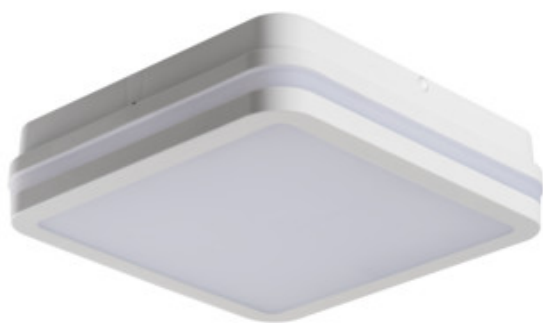

Kanlux

33381 BENO 18W WW-L-W

Светодиодный потолочный светильник

5905339333810

Герметичные потолочные светильники Kanlux BENO — это минимализм с дополнительным световым эффектом. Они созданы по индивидуальному проекту и запатентованы Kanlux, чтобы радовать не только качеством, но и стилем. Имея многолетний опыт, серия была создана в двух цветах в белом и черном. В двух самых востребованных формах, круглая и квадратная. Мы не забыли про людей кто ценит экономичность, оснастив светильники датчиком движения. Обращаем ваше внимание, что светодиодные герметичные светильники BENO отличается высокой устойчивостью к погодным условиям (степень защиты IP54), быстрой и легкой установкой на потолке или на стене и датчиком движения с возможностью регулировки. BENO LED светильник, который благодаря своему дизайну и техническим аспектам можно использоваться в любом интерьере и экстерьере.

ОБЩИЕ ДАННЫЕ:

Цвет: белый

Место монтажа: для установки на стене, для установки на потолке

Место использования: внутри и снаружи

Минимальное расстояние от освещенного объекта: 0,5m

Возможность взаимодействия с диммером: нет

Максимальная мощность [Вт]: 18

Класс защиты от поражения электрическим током: II

Материал плафона: пластмасса

Вид светодиода: LED SMD

Световой поток [лм]: 1480

Цветность света: тепло-белый

Цветовая температура [K]: 3000

Kanlux

33381 BENO 18W WW-L-W

Светодиодный потолочный светильник

Диапазон температуры окружающей среды, воздействию которой может подвергаться изделие [°C]: -15÷35

Материал корпуса: пластмасса

Вид соединения: клеммник самозажимной