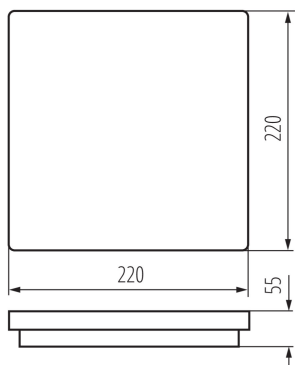

Kanlux

33380 BENO 18W WW-L-GR

Светодиодный потолочный светильник

5905339333803

Герметичные потолочные светильники Kanlux BENO — это минимализм с дополнительным световым эффектом. Они созданы по индивидуальному проекту и запатентованы Kanlux, чтобы радовать не только качеством, но и стилем. Имея многолетний опыт, серия была создана в двух цветах в белом и черном. В двух самых востребованных формах, круглая и квадратная. Мы не забыли про людей кто ценит экономичность, оснастив светильники датчиком движения. Обращаем ваше внимание, что светодиодные герметичные светильники BENO отличается высокой устойчивостью к погодным условиям (степень защиты IP54), быстрой и легкой установкой на потолке или на стене и датчиком движения с возможностью регулировки. BENO LED светильник, который благодаря своему дизайну и техническим аспектам можно использовать в любом интерьере и экстерьере.

ОБЩИЕ ДАННЫЕ:

Цвет: графитовый

Место монтажа: для установки на стене, для установки на потолке

Место использования: внутри и снаружи

Минимальное расстояние от освещенного объекта: 0,5m

Возможность взаимодействия с диммером: нет

Сменный источник света: нет

Длина [мм]: 220

Ширина [мм]: 220

Высота [мм]: 55

Встроенный светодиодный источник света: да

ТЕХНИЧЕСКИЕ ПАРАМЕТРЫ:

Номинальное напряжение [В]: 220-240 AC

Номинальная частота [Гц]: 50

Максимальная мощность [Вт]: 18

Класс защиты от поражения электрическим током: II

Материал плафона: пластмасса

Вид светодиода: LED SMD

Световой поток [лм]: 1350

Цветность света: тепло-белый

Цветовая температура [K]: 3000

Однородность цвета [SDCM]: ≤6

Коэффициент цветопередачи Ra: ≥80

Срок службы [ч]: 20000

Количество циклов включения/выключения: ≥20000

Угол свечения [°]: 110

Световая отдача лампы [лм/Вт]: 75

Date of issue: 19.01.2021, 07.20

Мы оставляем за собой право на внесение технических изменений. Данные, содержащиеся в этом материале, не имеют юридически обязательной силы.

Фотометрия: результаты, полученные при тестировании конкретного экземпляра.