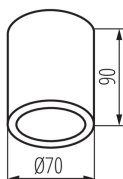

Kanlux

33362 AQILO IP65 DSO-GR

Потолочный точечный светильник

5905339333629

IP
65

ОБЩИЕ ДАННЫЕ:

Цвет: графитовый

Место монтажа: для установки на потолке

Место использования: внутри и снаружи

Минимальное расстояние от освещенного объекта:
0,5m

в комплекте источники света: нет

Высота [мм]: 90

Диаметр [мм]: 70

ТЕХНИЧЕСКИЕ ПАРАМЕТРЫ:

Номинальное напряжение [В]: 220-240 AC

Номинальная частота [Гц]: 50

Максимальная мощность [Вт]: max 7

Класс защиты от поражения электрическим током: I

Материал плафона: пластмасса

Источник света: PAR16 LED

Цоколь: GU10

Диапазон температуры окружающей среды, воздействию которой может подвергаться изделие [°C]: -20÷35

Материал корпуса: сплав алюминия

Вид соединения: клеммник винтовой

Степень защиты IP: 65

ДАННЫЕ ЛОГИСТИКИ:

Единица измерения: штука

Как упаковано: 100

Количество штук в промежуточной упаковке: 1

Количество штук в групповой упаковке: 100