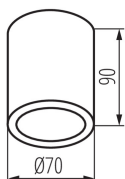

Kanlux

33361 AQILO IP65 DSO-B

Потолочный точечный светильник

5905339333612

IP
65

ОБЩИЕ ДАННЫЕ:

Цвет: черный

Место монтажа: для установки на потолке

Место использования: внутри и снаружи

Минимальное расстояние от освещенного объекта:
0,5m

в комплекте источники света: нет

Высота [мм]: 90

Диаметр [мм]: 70

ТЕХНИЧЕСКИЕ ПАРАМЕТРЫ:

Номинальное напряжение [В]: 220-240 AC

Материал корпуса: сплав алюминия

Вид соединения: клеммник винтовой

Степень защиты IP: 65

ДАННЫЕ ЛОГИСТИКИ:

Единица измерения: штука

Как упаковано: 100

Количество штук в промежуточной упаковке: 1

Количество штук в групповой упаковке: 100