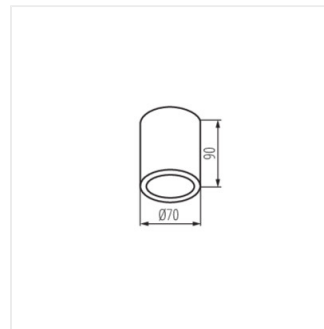

- Materiał obudowy: stop aluminium
- Materiał klosza: tworzywo sztuczne

AQILO IP65

Oprawa sufitowa punktowa

AQILO IP65 DSO-W

AQILO IP65 DSO-B

AQILO IP65 DSO-GR

AQILO IP65 DSO-W

AQILO IP65 DSO-B