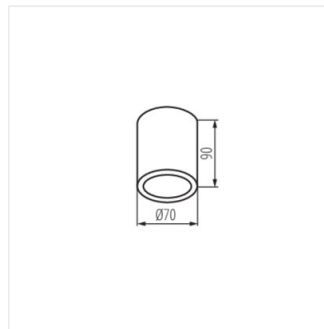

- Materiał obudowy: stop aluminium
- Materiał klosza: tworzywo sztuczne

AQILO IP65

Oprawa sufitowa punktowa

AQILO IP65 DSO-W

AQILO IP65 DSO-B

AQILO IP65 DSO-GR

AQILO IP65 DSO-W

AQILO IP65 DSO-B