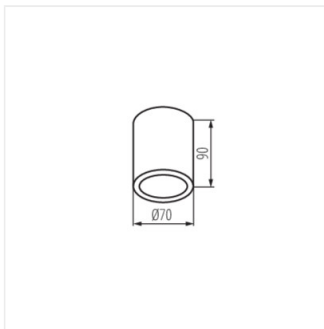

- Materiał obudowy: stop aluminium
- Materiał klosza: tworzywo sztuczne

AQILO IP65

Oprawa sufitowa punktowa

AQILO IP65 DSO-W

AQILO IP65 DSO-B

AQILO IP65 DSO-GR

AQILO IP65 DSO-W

AQILO IP65 DSO-B