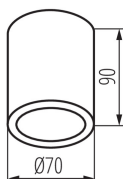

Kanlux

33360 AQILO IP65 DSO-W

Потолочный точечный светильник

5905339333605

IP
65

ОБЩИЕ ДАННЫЕ:

Цвет: белый

Место монтажа: для установки на потолке

Место использования: внутри и снаружи

Минимальное расстояние от освещенного объекта:
0,5m

в комплекте источники света: нет

Высота [мм]: 90

Диаметр [мм]: 70

ТЕХНИЧЕСКИЕ ПАРАМЕТРЫ:

Номинальное напряжение [В]: 220-240 AC

Номинальная частота [Гц]: 50

Максимальная мощность [Вт]: max 7

Класс защиты от поражения электрическим током: I

Материал плафона: пластмасса

Источник света: PAR16 LED

Цоколь: GU10

**Диапазон температуры окружающей среды,
воздействию которой может подвергаться изделие
[°C]:** -20÷35

Материал корпуса: сплав алюминия

Вид соединения: клеммник винтовой

Степень защиты IP: 65

ДААННЫЕ ЛОГИСТИКИ:

Единица измерения: штука

Как упаковано: 100

Количество штук в промежуточной упаковке: 1

Количество штук в групповой упаковке: 100