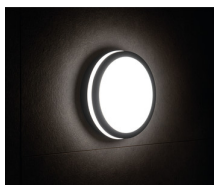

## 33346 BENO 24W NW-L-SE W

Светодиодный потолочный светильник

5905339333469

Date of issue: 10.11.2020, 10.02

Мы оставляем за собой право на внесение технических изменений. Данные, содержащиеся в этом материале, не имеют юридически обязательной силы.

Фотометрия: результаты, полученные при тестировании конкретного экземпляра.

Герметичные потолочные светильники Kanlux BENO — это минимализм с дополнительным световым эффектом. Они созданы по индивидуальному проекту и запатентованы Kanlux, чтобы радовать не только качеством, но и стилем. Имея многолетний опыт, серия была создана в двух цветах в белом и черном. В двух самых востребованных формах, круглая и квадратная. Мы не забыли про людей кто ценит экономичность, оснастив светильники датчиком движения. Обращаем ваше внимание, что светодиодные герметичные светильники BENO отличается высокой устойчивостью к погодным условиям (степень защиты IP54), быстрой и легкой установкой на потолке или на стене и датчиком движения с возможностью регулировки. BENO LED светильник, который благодаря своему дизайну и техническим аспектам можно использоваться в любом интерьере и экстерьере.