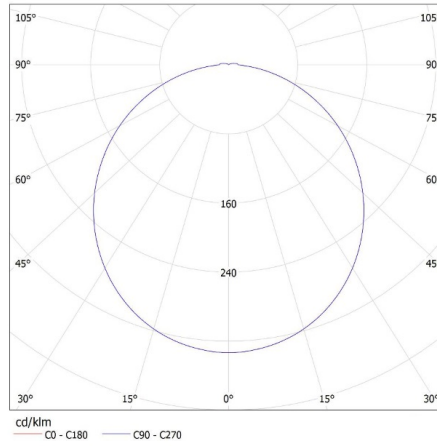

Kanlux

33346 BENO 24W NW-L-SE W

Светодиодный потолочный светильник

KANLUX S.A. (kat 33346) BENO 24W NW-L-SEW / LDC (Polar)

Luminaire: KANLUX S.A. (kat 33346) BENO 24W NW-L-SE W
Lamps: 1 x BENO 24W NW-L-W

Date of issue: 10.11.2020, 16:02

Мы оставляем за собой право на внесение технических изменений. Данные, содержащиеся в этом материале, не имеют юридически обязательной силы.

Фотометрия: результаты, полученные при тестировании конкретного экземпляра.

RU