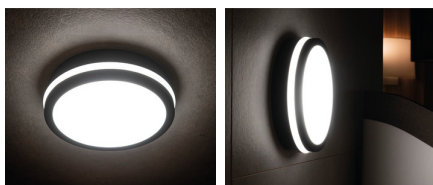

## 33346 BENO 24W NW-L-SE W

Светодиодный потолочный светильник

5905339333469

Date of issue: 10.11.2020, 10.02

Мы оставляем за собой право на внесение технических изменений. Данные, содержащиеся в этом материале, не имеют юридически обязательной силы.

Фотометрия: результаты, полученные при тестировании конкретного экземпляра.

Герметичные потолочные светильники Kanlux BENO — это минимализм с дополнительным световым эффектом. Они созданы по индивидуальному проекту и запатентованы Kanlux, чтобы радовать не только качеством, но и стилем. Имея многолетний опыт, серия была создана в двух цветах в белом и черном. В двух самых востребованных формах, круглая и квадратная. Мы не забыли про людей кто ценит экономичность, оснастив светильники датчиком движения. Обращаем ваше внимание, что светодиодные герметичные светильники BENO отличается высокой устойчивостью к погодным условиям (степень защиты IP54), быстрой и легкой установкой на потолке или на стене и датчиком движения с возможностью регулировки. BENO LED светильник, который благодаря своему дизайну и техническим аспектам можно использоваться в любом интерьере и экстерьере.