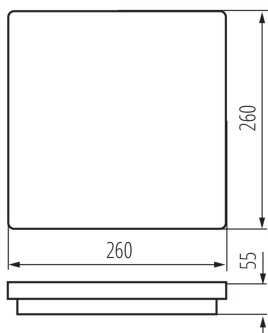

Kanlux

33346 BENO 24W NW-L-SE W

Светодиодный потолочный светильник

5905339333469

Date of issue: 10.11.2020, 10.02

Мы оставляем за собой право на внесение технических изменений. Данные, содержащиеся в этом материале, не имеют юридически обязательной силы.

Фотометрия: результаты, полученные при тестировании конкретного экземпляра.

Герметичные потолочные светильники Kanlux BENO — это минимализм с дополнительным световым эффектом. Они созданы по индивидуальному проекту и запатентованы Kanlux, чтобы радовать не только качеством, но и стилем. Имея многолетний опыт, серия была создана в двух цветах в белом и черном. В двух самых востребованных формах, круглая и квадратная. Мы не забыли про людей кто ценит экономичность, оснастив светильники датчиком движения. Обращаем ваше внимание, что светодиодные герметичные светильники BENO отличается высокой устойчивостью к погодным условиям (степень защиты IP54), быстрой и легкой установкой на потолке или на стене и датчиком движения с возможностью регулировки. BENO LED светильник, который благодаря своему дизайну и техническим аспектам можно использоваться в любом интерьере и экстерьере.

ОБЩИЕ ДАННЫЕ:

Цвет: белый

Место монтажа: для установки на стене, для установки на потолке

Место использования: внутри и снаружи

Минимальное расстояние от освещенного объекта: 0,5m

Возможность взаимодействия с диммером: нет

Wukrywanie ruchu: да

Сменный источник света: нет

Длина [мм]: 260

Ширина [мм]: 260

Высота [мм]: 55

Регулировка чувствительности: да

Встроенный светодиодный источник света: да

ТЕХНИЧЕСКИЕ ПАРАМЕТРЫ:

Номинальное напряжение [В]: 220-240 AC

Номинальная частота [Гц]: 50

Максимальная мощность [Вт]: 24

Класс защиты от поражения электрическим током: II

Материал плафона: пластмасса

Вид светодиода: LED SMD

Световой поток [лм]: 2060

Цветность света: белая

Цветовая температура [K]: 4000

Однородность цвета [SDCM]: ≤6