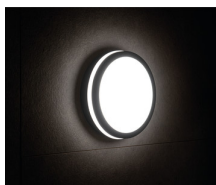

## 33344 BENO 24W NW-O-SE W

Светодиодный потолочный светильник

5905339333445

Date of issue: 10.11.2020, 10.01

Мы оставляем за собой право на внесение технических изменений. Данные, содержащиеся в этом материале, не имеют юридически обязательной силы.

Фотометрия: результаты, полученные при тестировании конкретного экземпляра.

Герметичные потолочные светильники Kanlux BENO — это минимализм с дополнительным световым эффектом. Они созданы по индивидуальному проекту и запатентованы Kanlux, чтобы радовать не только качеством, но и стилем. Имея многолетний опыт, серия была создана в двух цветах в белом и черном. В двух самых востребованных формах, круглая и квадратная. Мы не забыли про людей кто ценит экономичность, оснастив светильники датчиком движения. Обращаем ваше внимание, что светодиодные герметичные светильники BENO отличается высокой устойчивостью к погодным условиям (степень защиты IP54), быстрой и легкой установкой на потолке или на стене и датчиком движения с возможностью регулировки. BENO LED светильник, который благодаря своему дизайну и техническим аспектам можно использоваться в любом интерьере и экстерьере.