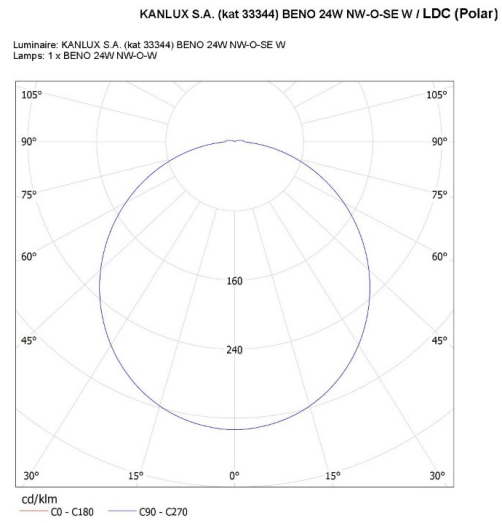

Kanlux

33344 BENO 24W NW-O-SE W

Светодиодный потолочный светильник

Date of issue: 10.11.2020, 16:01

Мы оставляем за собой право на внесение технических изменений. Данные, содержащиеся в этом материале, не имеют юридически обязательной силы.

Фотометрия: результаты, полученные при тестировании конкретного экземпляра.