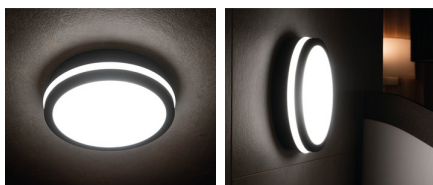

## 33344 BENO 24W NW-O-SE W

Светодиодный потолочный светильник

5905339333445

Date of issue: 10.11.2020, 10.01

Мы оставляем за собой право на внесение технических изменений. Данные, содержащиеся в этом материале, не имеют юридически обязательной силы.

Фотометрия: результаты, полученные при тестировании конкретного экземпляра.

Герметичные потолочные светильники Kanlux BENO — это минимализм с дополнительным световым эффектом. Они созданы по индивидуальному проекту и запатентованы Kanlux, чтобы радовать не только качеством, но и стилем. Имея многолетний опыт, серия была создана в двух цветах в белом и черном. В двух самых востребованных формах, круглая и квадратная. Мы не забыли про людей кто ценит экономичность, оснастив светильники датчиком движения. Обращаем ваше внимание, что светодиодные герметичные светильники BENO отличается высокой устойчивостью к погодным условиям (степень защиты IP54), быстрой и легкой установкой на потолке или на стене и датчиком движения с возможностью регулировки. BENO LED светильник, который благодаря своему дизайну и техническим аспектам можно использоваться в любом интерьере и экстерьере.