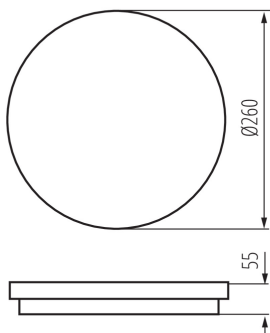

Kanlux

33344 BENO 24W NW-O-SE W

Светодиодный потолочный светильник

5905339333445

Date of issue: 10.11.2020, 10.01

Мы оставляем за собой право на внесение технических изменений. Данные, содержащиеся в этом материале, не имеют юридически обязательной силы.

Фотометрия: результаты, полученные при тестировании конкретного экземпляра.

Герметичные потолочные светильники Kanlux BENO — это минимализм с дополнительным световым эффектом. Они созданы по индивидуальному проекту и запатентованы Kanlux, чтобы радовать не только качеством, но и стилем. Имея многолетний опыт, серия была создана в двух цветах в белом и черном. В двух самых востребованных формах, круглая и квадратная. Мы не забыли про людей кто ценит экономичность, оснастив светильники датчиком движения. Обращаем ваше внимание, что светодиодные герметичные светильники BENO отличается высокой устойчивостью к погодным условиям (степень защиты IP54), быстрой и легкой установкой на потолке или на стене и датчиком движения с возможностью регулировки. BENO LED светильник, который благодаря своему дизайну и техническим аспектам можно использоваться в любом интерьере и экстерьере.

ОБЩИЕ ДАННЫЕ:

Цвет: белый

Место монтажа: для установки на стене, для установки на потолке

Место использования: внутри и снаружи

Минимальное расстояние от освещенного объекта: 0,5m

Возможность взаимодействия с диммером: нет

Wukrywanie ruchu: да

Сменный источник света: нет

Высота [мм]: 55

Диаметр [мм]: 260

Регулировка чувствительности: да

Встроенный светодиодный источник света: да

ТЕХНИЧЕСКИЕ ПАРАМЕТРЫ:

Номинальное напряжение [В]: 220-240 AC

Номинальная частота [Гц]: 50

Максимальная мощность [Вт]: 24

Класс защиты от поражения электрическим током: II

Материал плафона: пластмасса

Вид светодиода: LED SMD

Световой поток [лм]: 2060

Цветность света: белая

Цветовая температура [K]: 4000

Однородность цвета [SDCM]: ≤6

Коэффициент цветопередачи Ra: ≥80