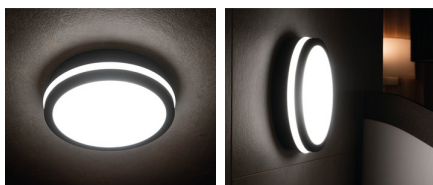

Kanlux

33343 BENO 24W NW-L-GR

Светодиодный потолочный светильник

5905339333438

Date of issue: 10.11.2020, 10:00

Мы оставляем за собой право на внесение технических изменений. Данные, содержащиеся в этом материале, не имеют юридически обязательной силы.

Фотометрия: результаты, полученные при тестировании конкретного экземпляра.

Герметичные потолочные светильники Kanlux BENO — это минимализм с дополнительным световым эффектом. Они созданы по индивидуальному проекту и запатентованы Kanlux, чтобы радовать не только качеством, но и стилем. Имея многолетний опыт, серия была создана в двух цветах в белом и черном. В двух самых востребованных формах, круглая и квадратная. Мы не забыли про людей кто ценит экономичность, оснастив светильники датчиком движения. Обращаем ваше внимание, что светодиодные герметичные светильники BENO отличается высокой устойчивостью к погодным условиям (степень защиты IP54), быстрой и легкой установкой на потолке или на стене и датчиком движения с возможностью регулировки. BENO LED светильник, который благодаря своему дизайну и техническим аспектам можно использоваться в любом интерьере и экстерьере.

Однородность цвета [SDCM]: ≤6

Коэффициент цветопередачи Ra: ≥80

Срок службы [ч]: 20000

Kanlux

33343 BENO 24W NW-L-GR

Светодиодный потолочный светильник

Количество циклов включения/выключения: ≥ 20000
Угол свечения [°]: 110
Световая отдача лампы [лм/Вт]: 80
Диапазон температуры окружающей среды, воздействию которой может подвергаться изделие [°C]: $-15 \div 35$
Материал корпуса: пластмасса
Вид соединения: клеммник самозажимной
Диапазон сечения применяемых кабелей [мм²]: $0,5 \div 1,5$
Светильник включает в себя встроенные светодиодные лампы с классами энергоэффективности: A++, A+, A
Время разгорания лампы [с]: ≤ 1
Время зажигания лампы [с]: $\leq 0,5$
Степень защиты IP: 54