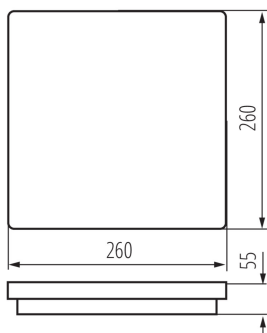

Kanlux

33343 BENO 24W NW-L-GR

Светодиодный потолочный светильник

5905339333438

Date of issue: 10.11.2020, 10:00

Мы оставляем за собой право на внесение технических изменений. Данные, содержащиеся в этом материале, не имеют юридически обязательной силы.

Фотометрия: результаты, полученные при тестировании конкретного экземпляра.

Герметичные потолочные светильники Kanlux BENO — это минимализм с дополнительным световым эффектом. Они созданы по индивидуальному проекту и запатентованы Kanlux, чтобы радовать не только качеством, но и стилем. Имея многолетний опыт, серия была создана в двух цветах в белом и черном. В двух самых востребованных формах, круглая и квадратная. Мы не забыли про людей кто ценит экономичность, оснастив светильники датчиком движения. Обращаем ваше внимание, что светодиодные герметичные светильники BENO отличается высокой устойчивостью к погодным условиям (степень защиты IP54), быстрой и легкой установкой на потолке или на стене и датчиком движения с возможностью регулировки. BENO LED светильник, который благодаря своему дизайну и техническим аспектам можно использоваться в любом интерьере и экстерьере.

ОБЩИЕ ДАННЫЕ:

Цвет: графитовый

Место монтажа: для установки на стене, для установки на потолке

Место использования: внутри и снаружи

Минимальное расстояние от освещенного объекта: 0,5m

Возможность взаимодействия с диммером: нет

Сменный источник света: нет

Длина [мм]: 260

Ширина [мм]: 260

Высота [мм]: 55

Встроенный светодиодный источник света: да

ТЕХНИЧЕСКИЕ ПАРАМЕТРЫ:

Номинальное напряжение [В]: 220-240 AC

Номинальная частота [Гц]: 50

Максимальная мощность [Вт]: 24

Класс защиты от поражения электрическим током: II

Материал плафона: пластмасса

Вид светодиода: LED SMD

Световой поток [лм]: 1920

Цветность света: белая

Цветовая температура [K]: 4000

Однородность цвета [SDCM]: ≤6

Коэффициент цветопередачи Ra: ≥80

Срок службы [ч]: 20000