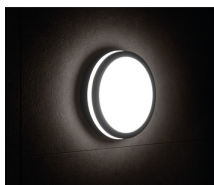

Kanlux

33343 BENO 24W NW-L-GR

Светодиодный потолочный светильник

5905339333438

Date of issue: 10.11.2020, 10:00

Мы оставляем за собой право на внесение технических изменений. Данные, содержащиеся в этом материале, не имеют юридически обязательной силы.

Фотометрия: результаты, полученные при тестировании конкретного экземпляра.

Герметичные потолочные светильники Kanlux BENO — это минимализм с дополнительным световым эффектом. Они созданы по индивидуальному проекту и запатентованы Kanlux, чтобы радовать не только качеством, но и стилем. Имея многолетний опыт, серия была создана в двух цветах в белом и черном. В двух самых востребованных формах, круглая и квадратная. Мы не забыли про людей кто ценит экономичность, оснастив светильники датчиком движения. Обращаем ваше внимание, что светодиодные герметичные светильники BENO отличается высокой устойчивостью к погодным условиям (степень защиты IP54), быстрой и легкой установкой на потолке или на стене и датчиком движения с возможностью регулировки. BENO LED светильник, который благодаря своему дизайну и техническим аспектам можно использоваться в любом интерьере и экстерьере.

Максимальная мощность [Вт]: 24

Класс защиты от поражения электрическим током: II

Материал плафона: пластмасса

Вид светодиода: LED SMD

Световой поток [лм]: 1920

Цветность света: белая

Цветовая температура [K]: 4000