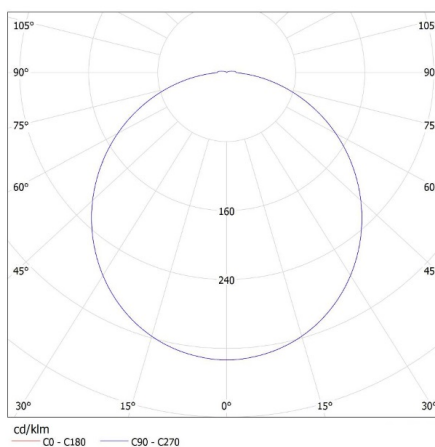

Date of issue: 10.11.2020, 16:00

Мы оставляем за собой право на внесение технических изменений. Данные, содержащиеся в этом материале, не имеют юридически обязательной силы.

Фотометрия: результаты, полученные при тестировании конкретного экземпляра.

RU