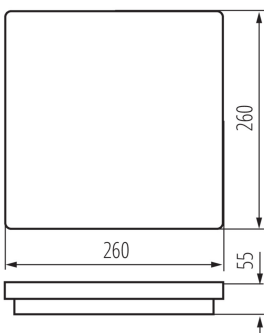

Kanlux

33342 BENO 24W NW-L-W

Светодиодный потолочный светильник

5905339333421

MO
DE
RN
design

LED
technology

Герметичные потолочные светильники Kanlux BENO — это минимализм с дополнительным световым эффектом. Они созданы по индивидуальному проекту и запатентованы Kanlux, чтобы радовать не только качеством, но и стилем. Имея многолетний опыт, серия была создана в двух цветах в белом и черном. В двух самых востребованных формах, круглая и квадратная. Мы не забыли про людей кто ценит экономичность, оснастив светильники датчиком движения. Обращаем ваше внимание, что светодиодные герметичные светильники BENO отличается высокой устойчивостью к погодным условиям (степень защиты IP54), быстрой и легкой установкой на потолке или на стене и датчиком движения с возможностью регулировки. BENO LED светильник, который благодаря своему дизайну и техническим аспектам можно использоваться в любом интерьере и экстерьере.

ОБЩИЕ ДАННЫЕ:

Цвет: белый

Место монтажа: для установки на стене, для установки на потолке

Место использования: внутри и снаружи

Минимальное расстояние от освещенного объекта: 0,5m

Возможность взаимодействия с диммером: нет

Сменный источник света: нет

Длина [мм]: 260

Ширина [мм]: 260

Высота [мм]: 55

Встроенный светодиодный источник света: да

ТЕХНИЧЕСКИЕ ПАРАМЕТРЫ:

Номинальное напряжение [В]: 220-240 AC

Номинальная частота [Гц]: 50

Максимальная мощность [Вт]: 24

Класс защиты от поражения электрическим током: II

Материал плафона: пластмасса

Вид светодиода: LED SMD

Световой поток [лм]: 2060

Цветность света: белая

Цветовая температура [K]: 4000

Однородность цвета [SDCM]: ≤6

Коэффициент цветопередачи Ra: ≥80

Срок службы [ч]: 20000

Date of issue: 10.11.2020, 10:00

Мы оставляем за собой право на внесение технических изменений. Данные, содержащиеся в этом материале, не имеют юридически обязательной силы.

Фотометрия: результаты, полученные при тестировании конкретного экземпляра.

RU