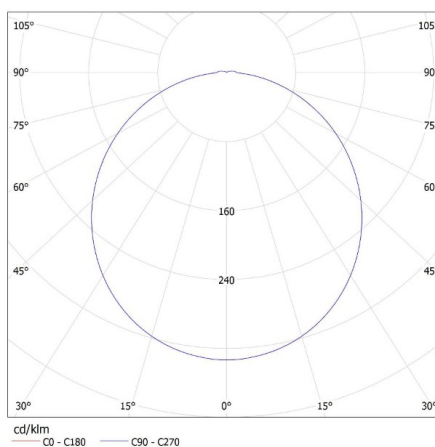

Date of issue: 10.11.2020, 16:00

Мы оставляем за собой право на внесение технических изменений. Данные, содержащиеся в этом материале, не имеют юридически обязательной силы.

Фотометрия: результаты, полученные при тестировании конкретного экземпляра.

RU