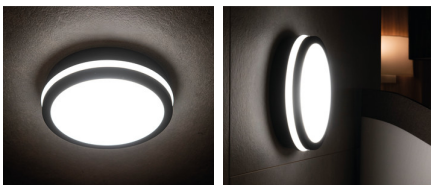

Kanlux

33342 BENO 24W NW-L-W

Светодиодный потолочный светильник

5905339333421

MO
DE
RN
design

LED
technology

Герметичные потолочные светильники Kanlux BENO — это минимализм с дополнительным световым эффектом. Они созданы по индивидуальному проекту и запатентованы Kanlux, чтобы радовать не только качеством, но и стилем. Имея многолетний опыт, серия была создана в двух цветах в белом и черном. В двух самых востребованных формах, круглая и квадратная. Мы не забыли про людей кто ценит экономичность, оснастив светильники датчиком движения. Обращаем ваше внимание, что светодиодные герметичные светильники BENO отличается высокой устойчивостью к погодным условиям (степень защиты IP54), быстрой и легкой установкой на потолке или на стене и датчиком движения с возможностью регулировки. BENO LED светильник, который благодаря своему дизайну и техническим аспектам можно использоваться в любом интерьере и экстерьере.

ОБЩИЕ ДАННЫЕ:

Цвет: белый

Место монтажа: для установки на стене, для установки на потолке

Место использования: внутри и снаружи

Минимальное расстояние от освещенного объекта: 0,5m

Возможность взаимодействия с диммером: нет

Максимальная мощность [Вт]: 24

Класс защиты от поражения электрическим током: II

Материал плафона: пластмасса

Вид светодиода: LED SMD

Световой поток [лм]: 2060

Цветность света: белая

Цветовая температура [K]: 4000