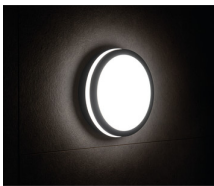

Kanlux

33342 BENO 24W NW-L-W

Светодиодный потолочный светильник

5905339333421

MO
DE
RN
design

LED
technology

Герметичные потолочные светильники Kanlux BENO — это минимализм с дополнительным световым эффектом. Они созданы по индивидуальному проекту и запатентованы Kanlux, чтобы радовать не только качеством, но и стилем. Имея многолетний опыт, серия была создана в двух цветах в белом и черном. В двух самых востребованных формах, круглая и квадратная. Мы не забыли про людей кто ценит экономичность, оснастив светильники датчиком движения. Обращаем ваше внимание, что светодиодные герметичные светильники BENO отличается высокой устойчивостью к погодным условиям (степень защиты IP54), быстрой и легкой установкой на потолке или на стене и датчиком движения с возможностью регулировки. BENO LED светильник, который благодаря своему дизайну и техническим аспектам можно использоваться в любом интерьере и экстерьере.

ОБЩИЕ ДАННЫЕ:

Цвет: белый

Место монтажа: для установки на стене, для установки на потолке

Место использования: внутри и снаружи

Минимальное расстояние от освещенного объекта: 0,5m

Возможность взаимодействия с диммером: нет

Максимальная мощность [Вт]: 24

Класс защиты от поражения электрическим током: II

Материал плафона: пластмасса

Вид светодиода: LED SMD

Световой поток [лм]: 2060

Цветность света: белая

Цветовая температура [K]: 4000