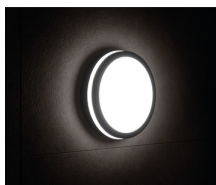

Kanlux

33340 BENO 24W NW-O-W

Светодиодный потолочный светильник

5905339333407

Герметичные потолочные светильники Kanlux BENO — это минимализм с дополнительным световым эффектом. Они созданы по индивидуальному проекту и запатентованы Kanlux, чтобы радовать не только качеством, но и стилем. Имея многолетний опыт, серия была создана в двух цветах в белом и черном. В двух самых востребованных формах, круглая и квадратная. Мы не забыли про людей кто ценит экономичность, оснастив светильники датчиком движения. Обращаем ваше внимание, что светодиодные герметичные светильники BENO отличается высокой устойчивостью к погодным условиям (степень защиты IP54), быстрой и легкой установкой на потолке или на стене и датчиком движения с возможностью регулировки. BENO LED светильник, который благодаря своему дизайну и техническим аспектам можно использоваться в любом интерьере и экстерьере.

ОБЩИЕ ДАННЫЕ:

Цвет: белый

Место монтажа: для установки на стене, для установки на потолке

Место использования: внутри и снаружи

Минимальное расстояние от освещенного объекта: 0,5m

Возможность взаимодействия с диммером: нет

Класс защиты от поражения электрическим током: II

Материал плафона: пластмасса

Вид светодиода: LED SMD

Световой поток [лм]: 2060

Цветность света: белая

Цветовая температура [K]: 4000

Однородность цвета [SDCM]: ≤6

Материал корпуса: пластмасса

Вид соединения: клеммник самозажимной

Диапазон сечения применяемых кабелей [мм²]: 0,5÷1,5

Светильник включает в себя встроенные светодиодные лампы с классами энергоэффективности: A++,A+,A