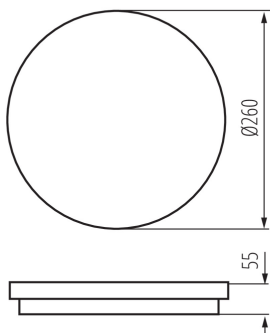

Kanlux

33340 BENO 24W NW-O-W

Светодиодный потолочный светильник

5905339333407

Герметичные потолочные светильники Kanlux BENO — это минимализм с дополнительным световым эффектом. Они созданы по индивидуальному проекту и запатентованы Kanlux, чтобы радовать не только качеством, но и стилем. Имея многолетний опыт, серия была создана в двух цветах в белом и черном. В двух самых востребованных формах, круглая и квадратная. Мы не забыли про людей кто ценит экономичность, оснастив светильники датчиком движения. Обращаем ваше внимание, что светодиодные герметичные светильники BENO отличается высокой устойчивостью к погодным условиям (степень защиты IP54), быстрой и легкой установкой на потолке или на стене и датчиком движения с возможностью регулировки. BENO LED светильник, который благодаря своему дизайну и техническим аспектам можно использоваться в любом интерьере и экстерьере.

ОБЩИЕ ДАННЫЕ:

Цвет: белый

Место монтажа: для установки на стене, для установки на потолке

Место использования: внутри и снаружи

Минимальное расстояние от освещенного объекта: 0,5m

Возможность взаимодействия с диммером: нет

Сменный источник света: нет

Высота [мм]: 55

Диаметр [мм]: 260

Встроенный светодиодный источник света: да

ТЕХНИЧЕСКИЕ ПАРАМЕТРЫ:

Номинальное напряжение [В]: 220-240 AC

Номинальная частота [Гц]: 50

Максимальная мощность [Вт]: 24

Класс защиты от поражения электрическим током: II

Материал плафона: пластмасса

Вид светодиода: LED SMD

Световой поток [лм]: 2060

Цветность света: белая

Цветовая температура [K]: 4000

Однородность цвета [SDCM]: ≤6

Коэффициент цветопередачи Ra: ≥80

Срок службы [ч]: 20000

Количество циклов включения/выключения: ≥20000

Date of issue: 10.11.2020, 13:30

Мы оставляем за собой право на внесение технических изменений. Данные, содержащиеся в этом материале, не имеют юридической обязательной силы.

Фотометрия: результаты, полученные при тестировании конкретного экземпляра.

RU