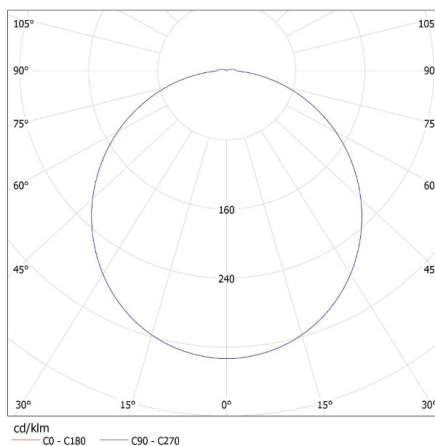

Date of issue: 10.11.2020, 15:58

Мы оставляем за собой право на внесение технических изменений. Данные, содержащиеся в этом материале, не имеют юридической обязательной силы.

Фотометрия: результаты, полученные при тестировании конкретного экземпляра.

RU