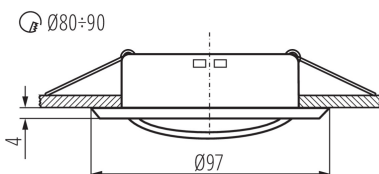

Kanlux

00333 ARGUS CT-2115-AN

Стельовий точковий світильник

5905339003331

Kanlux ARGUS - найпопулярніший і найпростіший за формою вбудований світильник. Різноманітність форм і кольорів дозволить кожному любителю класики знайти щось для себе. Для світильників Kanlux ARGUS підходять лампочки з цоколем Gx5,3 (12В).

ЗАГАЛЬНІ ДАНІ:

Колір: мідь матова

Необхідність використання самозахисних ламп: так

Місце монтажу: для вбудовування в стелю

Місце використання: всередині

Мінімальна відстань від освітленого об'єкта: 0,5м

Замінні джерела світла: так

Продукт непридатний для монтажу на легкозаймистих поверхнях: >35W

Продукт не пристосований для накривання термоізоляційним матеріалом: так

в комплекті джерело світла: ні

Висота (мм): 24

Діаметр (мм): 97

Монтажний отвір (мм): Ø80-90

Довжина проводу (м): 0.12

ТЕХНІЧНІ ХАРАКТЕРИСТИКИ:

Номинальна напруга (В): 12 AC; 12 DC

Потужність максимальна (Вт): max 50

Клас захисту від ураження електричним струмом: III

Джерела світла: MR16

Цоколь: Gx5,3

Діапазон температури оточення, впливу якої може піддаватися продукт (°C): 5÷25

Світильник адаптований до ламп з енергетичними класами: A++,A+,A,B,C,D,E

Матеріал корпусу: сталь

Тип з'єднання: Вільні кінці проводів

Перетин кабелю [мм²]: 0.75

Налаштування кута освітлення світильника: в одній осі

Налаштування кута освітлення світильника (°): 15

Ступінь IP: 20

ДАНІ ЛОГІСТИКИ:

Одиниця виміру: штука

Як упаковано: 50

Кількість штук в проміжній упаковці: 1

Кількість штук у груповій упаковці: 50

Dokument utworzono: 08.07.2020, 16:09

Ми залишаємо за собою право на внесення технічних змін. Дані, що містяться в цьому матеріалі, не мають юридично обов'язкової сили.

Фотометрія: результати, отримані при тестуванні конкретного екземпляра.

UK