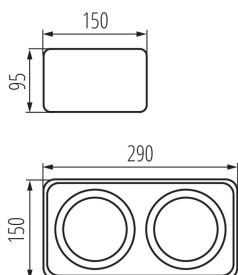

Kanlux

33273 TUBEО ES 250-W

Потолочный точечный светильник

5905339332738

DESIGN
unique

Светильник накладной с цоколем GU10 Kanlux TUBEО — это светильники, которые позволяют направлять свет в любом направлении благодаря двухосной регулировке. Кроме того, эти светильники будут оснащены элегантными и эффективными источниками света ES-111. Серия TUBEО будут придавать утонченность в бизнес пространствах таких как сервисные центры, выставочные залы или бутики, но и в домашних интерьерах данные светильники могут занять достойное место. Здесь следует подчеркнуть уникальную форму (закругленные углы), которая придает форме индивидуальность. Светильники доступны в двух цветах - белом матовом и черном.

ОБЩИЕ ДАННЫЕ:

Цвет: белый

Место монтажа: для установки на потолке

Место использования: внутри

Минимальное расстояние от освещенного объекта: 0,5m

Сменный источник света: да

Изделие не подходит для покрытия теплоизоляционным материалом: да

в комплекте источники света: нет

Длина [мм]: 290

Ширина [мм]: 150

Высота [мм]: 95

ТЕХНИЧЕСКИЕ ПАРАМЕТРЫ:

Номинальное напряжение [В]: 220-240 AC

Номинальная частота [Гц]: 50

Максимальная мощность [Вт]: 2 x max 25

Класс защиты от поражения электрическим током: II

Источник света: ES-111

Цоколь: GU10

Диапазон температуры окружающей среды, воздействию которой может подвергаться изделие [°C]: 5÷25

Светильник адаптирован к источникам света с классами энергоэффективности: A++,A+,A

Материал корпуса: сплав алюминия

Вид соединения: клеммник винтовой

Диапазон сечения применяемых кабелей [мм²]: 0,75÷1,5

Регулировки угла светильника: в двух осях

Date of issue: 20.10.2020, 16:34

Мы оставляем за собой право на внесение технических изменений. Данные, содержащиеся в этом материале, не имеют юридической обязательной силы.

Фотометрия: результаты, полученные при тестировании конкретного экземпляра.

RU