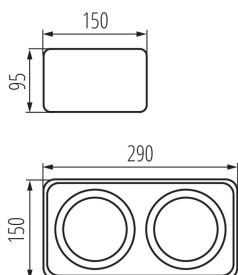

Kanlux

33272 TUBEО ES 250-B

Потолочный точечный светильник

5905339332721

DESIGN
unique

Светильник накладной с цоколем GU10 Kanlux TUBEО — это светильники, которые позволяют направлять свет в любом направлении благодаря двухосной регулировке. Кроме того, эти светильники будут оснащены элегантными и эффективными источниками света ES-111. Серия TUBEО будут придавать утонченность в бизнес пространствах таких как сервисные центры, выставочные залы или бутики, но и в домашних интерьерах данные светильники могут занять достойное место. Здесь следует подчеркнуть уникальную форму (закругленные углы), которая придает форме индивидуальность. Светильники доступны в двух цветах - белом матовом и черном.

ОБЩИЕ ДАННЫЕ:

Цвет: черный

Место монтажа: для установки на потолке

Место использования: внутри

Минимальное расстояние от освещенного объекта: 0,5m

Сменный источник света: да

Изделие не подходит для покрытия теплоизоляционным материалом: да

в комплекте источники света: нет

Длина [мм]: 290

Ширина [мм]: 150

Высота [мм]: 95

ТЕХНИЧЕСКИЕ ПАРАМЕТРЫ:

Номинальное напряжение [В]: 220-240 AC

Номинальная частота [Гц]: 50

Максимальная мощность [Вт]: 2 x max 25

Класс защиты от поражения электрическим током: II

Источник света: ES-111

Цоколь: GU10

Диапазон температуры окружающей среды, воздействию которой может подвергаться изделие [°C]: 5÷25

Светильник адаптирован к источникам света с классами энергоэффективности: A++,A+,A

Материал корпуса: сплав алюминия

Вид соединения: клеммник винтовой

Диапазон сечения применяемых кабелей [мм²]: 0,75÷1,5

Регулировки угла светильника: в двух осях

Date of issue: 20.10.2020, 16:34

Мы оставляем за собой право на внесение технических изменений. Данные, содержащиеся в этом материале, не имеют юридической обязательной силы.

Фотометрия: результаты, полученные при тестировании конкретного экземпляра.

RU