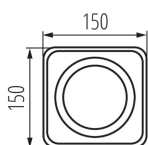

Kanlux

33271 TUBEО ES 50-B

Потолочный точечный светильник

5905339332714

DESIGN
GN
unique

Светильник накладной с цоколем GU10 Kanlux TUBEО — это светильники, которые позволяют направлять свет в любом направлении благодаря двухосной регулировке. Кроме того, эти светильники будут оснащены элегантными и эффективными источниками света ES-111. Серия TUBEО будут придавать утонченность в бизнес пространствах таких как сервисные центры, выставочные залы или бутики, но и в домашних интерьерах данные светильники могут занять достойное место. Здесь следует подчеркнуть уникальную форму (закругленные углы), которая придает форме индивидуальность. Светильники доступны в двух цветах - белом матовом и черном.

ОБЩИЕ ДАННЫЕ:

Цвет: черный

Место монтажа: для установки на потолке

Место использования: внутри

Минимальное расстояние от освещенного объекта: 0,5m

Сменный источник света: да

Изделие не подходит для покрытия теплоизоляционным материалом: да

в комплекте источники света: нет

Длина [мм]: 150

Ширина [мм]: 150

Высота [мм]: 95

ТЕХНИЧЕСКИЕ ПАРАМЕТРЫ:

Номинальное напряжение [В]: 220-240 AC

Номинальная частота [Гц]: 50

Максимальная мощность [Вт]: max 25

Класс защиты от поражения электрическим током: II

Источник света: ES-111

Цоколь: GU10

Диапазон температуры окружающей среды, воздействию которой может подвергаться изделие [°C]: 5÷25

Светильник адаптирован к источникам света с классами энергоэффективности: A++,A+,A

Материал корпуса: сплав алюминия

Вид соединения: клеммник винтовой

Диапазон сечения применяемых кабелей [мм²]: 0,75÷1,5

Регулировки угла светильника: в двух осях

Date of issue: 20.10.2020, 16:34

Мы оставляем за собой право на внесение технических изменений. Данные, содержащиеся в этом материале, не имеют юридической обязательной силы.

Фотометрия: результаты, полученные при тестировании конкретного экземпляра.

RU