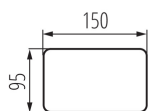

Kanlux

33271 TUBEО ES 50-B

Потолочный точечный светильник

5905339332714

DESIGN
GN
unique

Светильник накладной с цоколем GU10 Kanlux TUBEО — это светильники, которые позволяют направлять свет в любом направлении благодаря двухосной регулировке. Кроме того, эти светильники будут оснащены элегантными и эффективными источниками света ES-111. Серия TUBEО будут придавать утонченность в бизнес пространствах таких как сервисные центры, выставочные залы или бутики, но и в домашних интерьерах данные светильники могут занять достойное место. Здесь следует подчеркнуть уникальную форму (закругленные углы), которая придает форме индивидуальность. Светильники доступны в двух цветах - белом матовом и черном.

ОБЩИЕ ДАННЫЕ:

Цвет: черный

Место монтажа: для установки на потолке

Место использования: внутри

Минимальное расстояние от освещенного объекта: 0,5m

Сменный источник света: да

Изделие не подходит для покрытия теплоизоляционным материалом: да

в комплекте источники света: нет

Длина [мм]: 150

Ширина [мм]: 150

Высота [мм]: 95

ТЕХНИЧЕСКИЕ ПАРАМЕТРЫ:

Номинальное напряжение [В]: 220-240 AC

Номинальная частота [Гц]: 50

Максимальная мощность [Вт]: max 25

Класс защиты от поражения электрическим током: II

Источник света: ES-111

Цоколь: GU10

Диапазон температуры окружающей среды, воздействию которой может подвергаться изделие [°C]: 5÷25

Светильник адаптирован к источникам света с классами энергоэффективности: A++,A+,A

Материал корпуса: сплав алюминия

Вид соединения: клеммник винтовой

Диапазон сечения применяемых кабелей [мм²]: 0,75÷1,5

Регулировки угла светильника: в двух осях

Date of issue: 20.10.2020, 16:34

Мы оставляем за собой право на внесение технических изменений. Данные, содержащиеся в этом материале, не имеют юридической обязательной силы.

Фотометрия: результаты, полученные при тестировании конкретного экземпляра.

RU