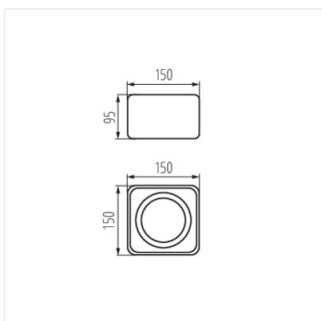

TUBEO ES 50-W

TUBEO ES 50