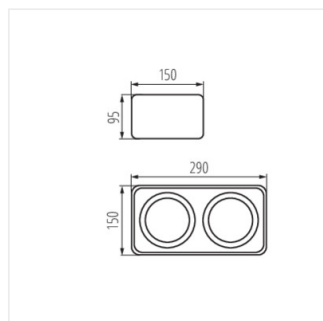

TUBEO ES 50-B

TUBEO ES 250