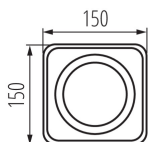

Kanlux

33270 TUBEО ES 50-W

Потолочный точечный светильник

5905339332707

DESIGN
GN
unique

Светильник накладной с цоколем GU10 Kanlux TUBEО — это светильники, которые позволяют направлять свет в любом направлении благодаря двухосной регулировке. Кроме того, эти светильники будут оснащены элегантными и эффективными источниками света ES-111. Серия TUBEО будут придавать утонченность в бизнес пространствах таких как сервисные центры, выставочные залы или бутики, но и в домашних интерьерах данные светильники могут занять достойное место. Здесь следует подчеркнуть уникальную форму (закругленные углы), которая придает форме индивидуальность. Светильники доступны в двух цветах - белом матовом и черном.

ОБЩИЕ ДАННЫЕ:

Цвет: белый

Место монтажа: для установки на потолке

Место использования: внутри

Минимальное расстояние от освещенного объекта: 0,5m

Сменный источник света: да

Изделие не подходит для покрытия теплоизоляционным материалом: да

в комплекте источники света: нет

Длина [мм]: 150

Ширина [мм]: 150

Высота [мм]: 95

ТЕХНИЧЕСКИЕ ПАРАМЕТРЫ:

Номинальное напряжение [В]: 220-240 AC

Номинальная частота [Гц]: 50

Максимальная мощность [Вт]: max 25

Класс защиты от поражения электрическим током: II

Источник света: ES-111

Цоколь: GU10

Диапазон температуры окружающей среды, воздействию которой может подвергаться изделие [°C]: 5÷25

Светильник адаптирован к источникам света с классами энергоэффективности: A++,A+,A

Материал корпуса: сплав алюминия

Вид соединения: клеммник винтовой

Диапазон сечения применяемых кабелей [мм²]: 0,75÷1,5

Регулировки угла светильника: в двух осях

Date of issue: 20.10.2020, 16:33

Мы оставляем за собой право на внесение технических изменений. Данные, содержащиеся в этом материале, не имеют юридической обязательной силы.

Фотометрия: результаты, полученные при тестировании конкретного экземпляра.

RU