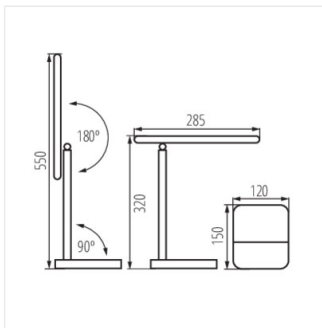

- Materiał obudowy: tworzywo sztuczne
- Materiał klosza: tworzywo sztuczne

Kanlux

EMIRES LED

Lampka biurkowa LED

EMIRES LED W

EMIRES LED