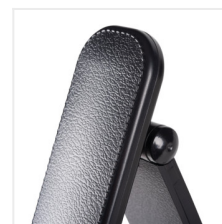

Kanlux

EMIRES LED

Lampka biurkowa LED

changeable
COLOUR
temperature

DIMMING
function

EMIRES LED B

[V] 220-240 AC	[Hz] 50	≥15000	25000	ellipse ≤ 60 MacAdam	Ra 80	SMD
IP 20	0,1m			180		
		1				

EMIRES LED B	33225	max 5,5	czarny	max 250	4000/6000/3000
EMIRES LED W	33226	max 5,5	biały	max 250	4000/6000/3000

Kanlux EMIRES LED to wyjątkowo elegancka lampka biurkowa. Charakteryzuje się regulacją ramienia w dwóch osiach obrotu i porowatą fakturę, która dodaje jej niespotykanego stylu. Kanlux EMIRES to dwa kolory obudowy do wyboru (czarny mat i biały mat) oraz trzy barwy świecenia (WW 3000K, NW 4000K, CW 6000K), a także płynna regulacja jasności światła. Lampka biurkowa Kanlux EMIRES LED wygodnie łączy wszystkie funkcje w jednym przycisku: włączanie lampki, zmiana barwy świecenia i zmiana poziomu świecenia. W komplecie z lampką jest zasilacz i kabel zasilający.

- Materiał obudowy: tworzywo sztuczne
- Materiał klosza: tworzywo sztuczne

Kanlux

EMIRES LED

Lampka biurkowa LED

EMIRES LED W

EMIRES LED