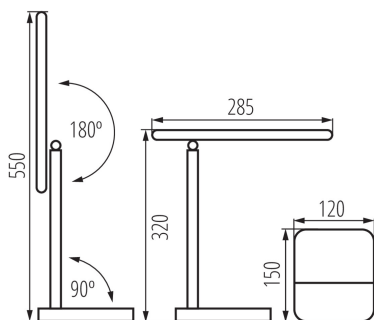

Kanlux

33226 EMIRES LED W

Настольная лампа LED

Материал корпуса: пластмасса

Вид соединения: Кабель со штекером

Время разгорания лампы [с]: <1

Время зажигания лампы [с]: <0,5

Диапазон вертикальной регулировки светильника [°]:
180

Степень защиты IP: 20

ДАННЫЕ ЛОГИСТИКИ:

Единица измерения: штука

Как упаковано: 20

Количество штук в промежуточной упаковке: 1

Количество штук в групповой упаковке: 20

Вес нетто единицы [г]: 614

Грамматура [г]: 802.5

Длина потребительской упаковки [см]: 13.5

Ширина потребительской упаковки [см]: 6

Высота потребительской упаковки [см]: 35

Вес коробки [кг]: 16.05

Ширина коробки [см]: 32.5

Высота коробки [см]: 38

Длина коробки [см]: 55.5

Объем коробки [м³]: 0.068543